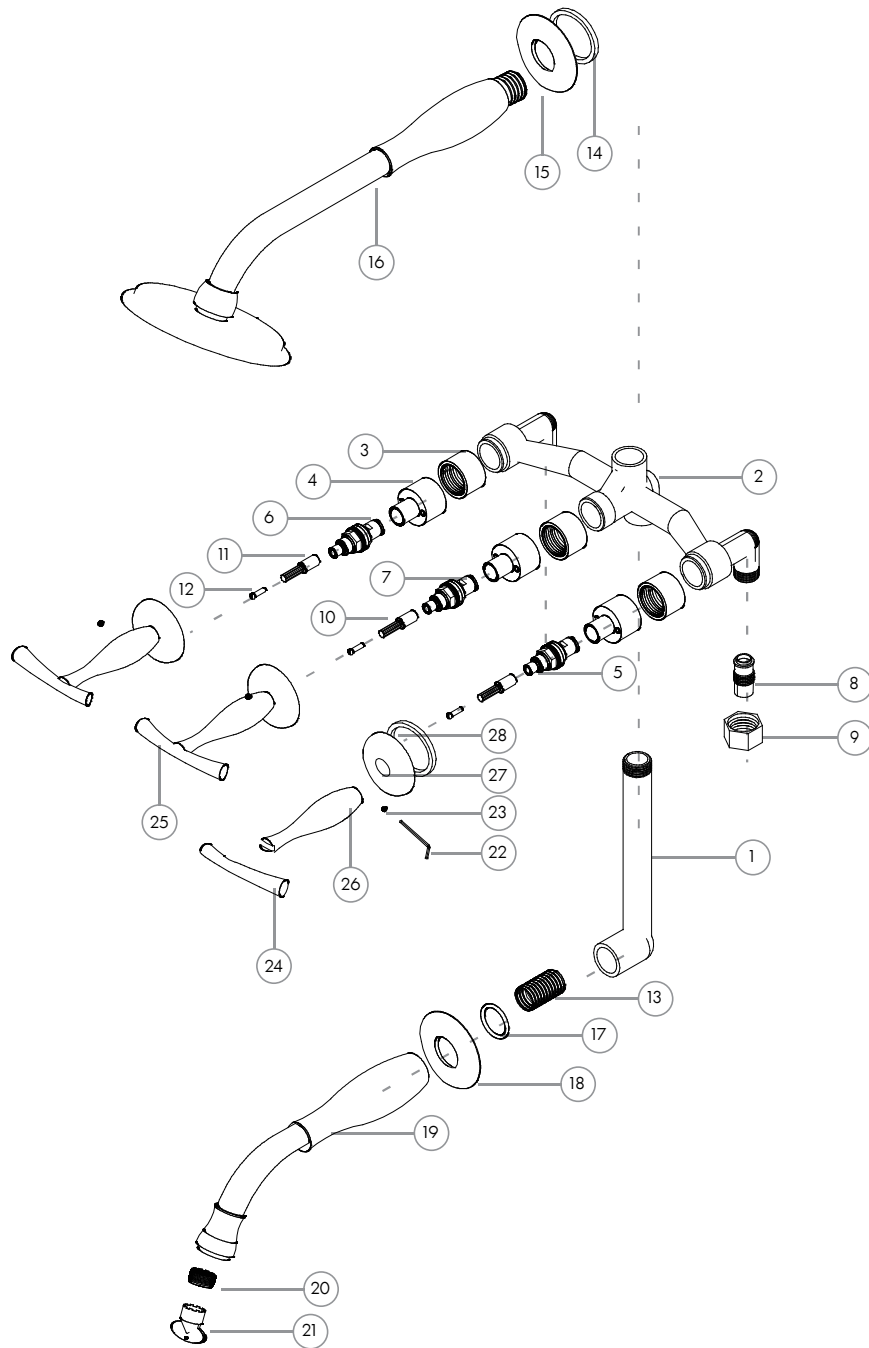

Linea Arame Bañera

Nº	Código	Descripción
<b>Mecanismos</b>		
1	99.0600.040	Caño de bajada Bañera
2	99.0600.010	Cuadro de Bañera
3	99.0611.000	Buje plastico volante bañera Arame
4	99.0612.000	Buje Vol Bañera Arame Cromo
5	90.9015.001	Cierre Ceramico Corto Der (ROJO)
6	90.9015.000	Cierre Ceramico Corto Izq (AZUL)
7	99.0601.000	Cuerpo Cabezal Transferencia de Bañera trad.
8	99.0600.051	Racord Bañera
9	99.0600.050	Tuerca Ex Cuadro Bañera
10	99.0602.000	Vastago Tr Bñ Minimal
11	99.0610.000	Alargue Vastago Bañera Arame
12	200.0015.002	Tornillo C.C. 5/32" x 1 1/4" Bronce
13	99.0615.000	Entrerrosca Ducha
<b>Ducha</b>		
14	200.0031.015	O-Ring 2-114
15	35.0400.000	Campana de Ducha Arame
16	.	Subconjunto de Ducha Arame
<b>Pico de Bañera</b>		
17	90.9012.2018	O-Ring 2-118
18	33.0405.000	Campanita Base de Ducha Arame
19	038.0700.000	Subconjunto Pico de bañera Arame
20	200.0004.006	Airedor TT
21	200.0004.007	Llave Airedor TT
<b>Volante de Lavatorio</b>		
22	200.0009.000	Llave Alem 2 mm
23	200.0023.000	Gusano Alem M4x0.7x4mm
24	33.0000.000	Lever Volante Arame
25	33.0001.000	Lever Tr Arame
26	33.0006.000	Cuerpo Volante Bñ Arame
27	33.0052.000	Campana Vol Bañera Arame
28	200.0031.003	O-Ring 2-014