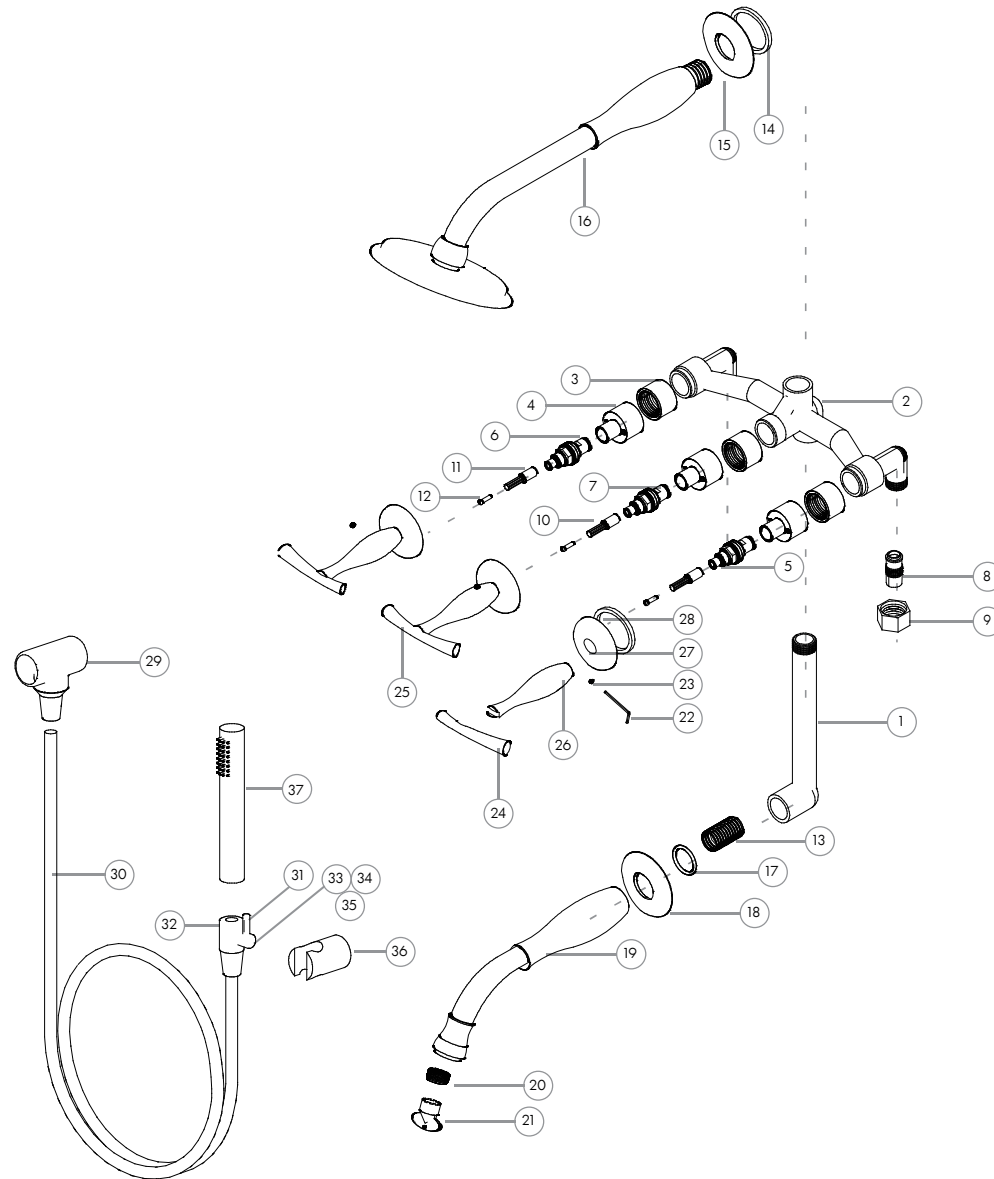

Linea Arame Bañera con duchador

N°	Código	Descripción
Mecanismos		
1	99.0600.040	Caño de bajada Bañera
2	99.0600.010	Cuadro de Bañera
3	99.0611.000	Buje plastico volante bañera Arame
4	99.0612.000	Buje Vol Bañera Arame Cromo
5	90.9015.001	Cierre Ceramico Corto Der (ROJO)
6	90.9015.000	Cierre Ceramico Corto Izq (AZUL)
7	99.0601.000	Cuerpo Cabezal Transferencia de Bañera trad.
8	99.0600.051	Racord Bañera
9	99.0600.050	Tuerca Ex Cuadro Bañera
10	99.0602.000	Vastago Tr Bñ Minimal
11	99.0610.000	Alargue Vastago Bañera Arame
12	200.0015.002	Tornillo C.C. 5/32" x 11/4" Bronce
13	99.0615.000	Entrerrosca Ducha
Ducha		
14	200.0031.015	O-Ring 2-114
15	35.0400.000	Campana de Ducha Arame
16	.	Subconjunto de Ducha Arame
Pico de Bañera		
17	90.9012.2018	O-Ring 2-118
18	33.0405.000	Campanita Base de Ducha Arame
19	038.0700.000	Subconjunto Pico de bañera Arame
20	200.0004.006	Airedor TT
21	200.0004.007	Llave Airedor TT
Volante de Lavatorio		
22	200.0009.000	Llave Alem 2 mm
23	200.0023.000	Gusano Alem M4x0.7x4mm
24	33.0000.000	Lever Volante Arame
25	33.0001.000	Lever Tr Arame
26	33.0006.000	Cuerpo Volante Bñ Arame
27	33.0052.000	Campana Vol Bañera Arame
28	200.0031.003	O-Ring 2-014
Duchador		
29	35.0401.000	Acople de ducha
30	200.0003.002	Flexible duchador
31	.	Perno de Arrastre Llave Mono Bidet Gffe
32	.	Cuerpo llave duchador a piston
33	.	Piston llave Duchador
34	.	Cubierta de piston llave duchador
35	.	O-Ring 2-012
36	.	Soporte duchador
37	.	Duchador