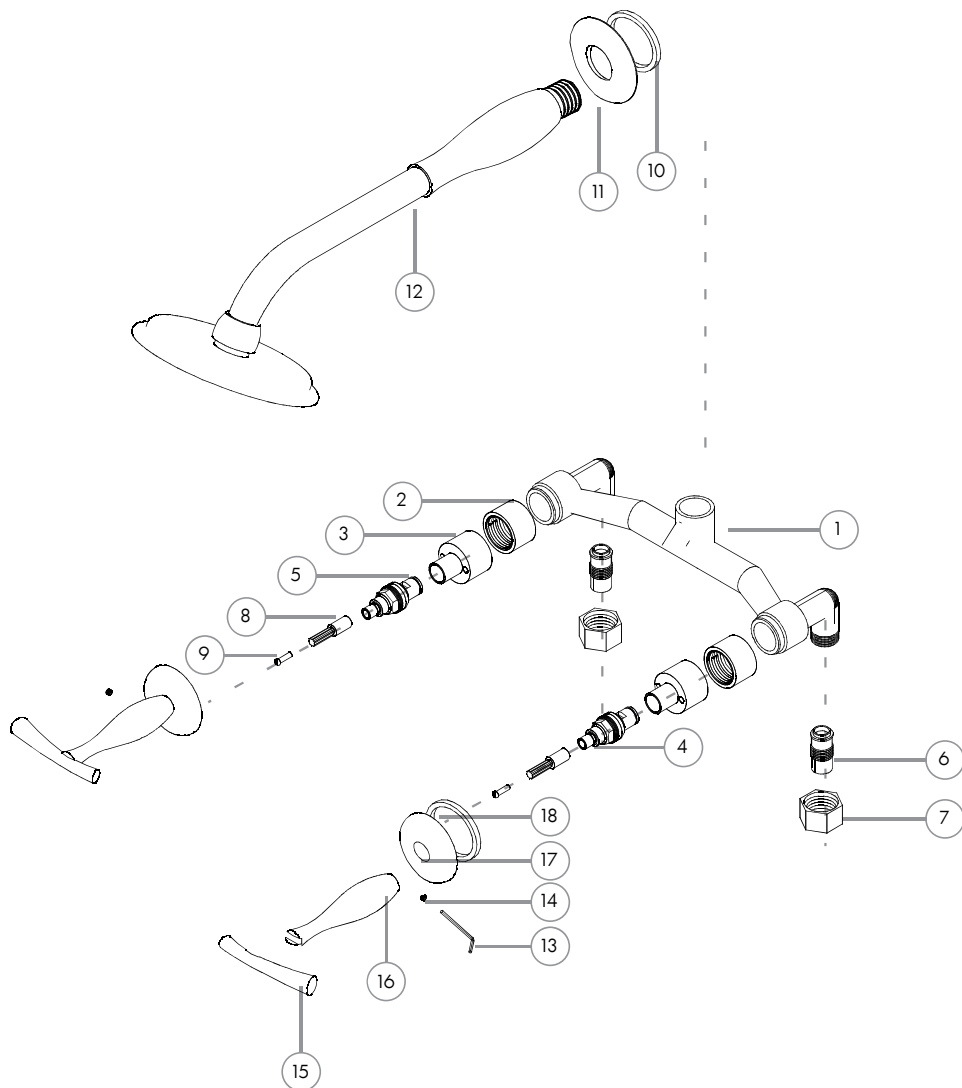

Listado de repuestos

Linea Arame Ducha

N°	Código	Descripción
Mecanismos		
1	99.0610.010	Cuadro de Ducha Fundido
2	99.0611.000	Buje plastico volante bañera Arame
3	99.0612.000	Buje Vol Bañera Arame Cromo
4	90.9015.001	Cierre Ceramico Corto Der (ROJO)
5	90.9015.000	Cierre Ceramico Corto Izq (AZUL)
6	99.0600.051	Racord Bañera
7	99.0600.050	Tuerca Ex Cuadro Bañera
8	99.0610.000	Alargue Vastago Bañera Arame
9	200.0015.002	Tornillo C.C. 5/32" x 1 1/4" Bronce
Ducha		
10	200.0031.015	O-Ring 2-114
11	35.0400.000	Campana de Ducha Arame
12	.	Subconjunto de Ducha Arame
Volante de Lavatorio		
13	200.0009.000	Llave Alem 2 mm
14	200.0023.000	Gusano Alem M4x0.7x4mm
15	33.0000.000	Lever Volante Arame
16	33.0006.000	Cuerpo Volante Bñ Arame
17	33.0052.000	Campana Vol Bañera Arame
18	200.0031.003	O-Ring 2-014