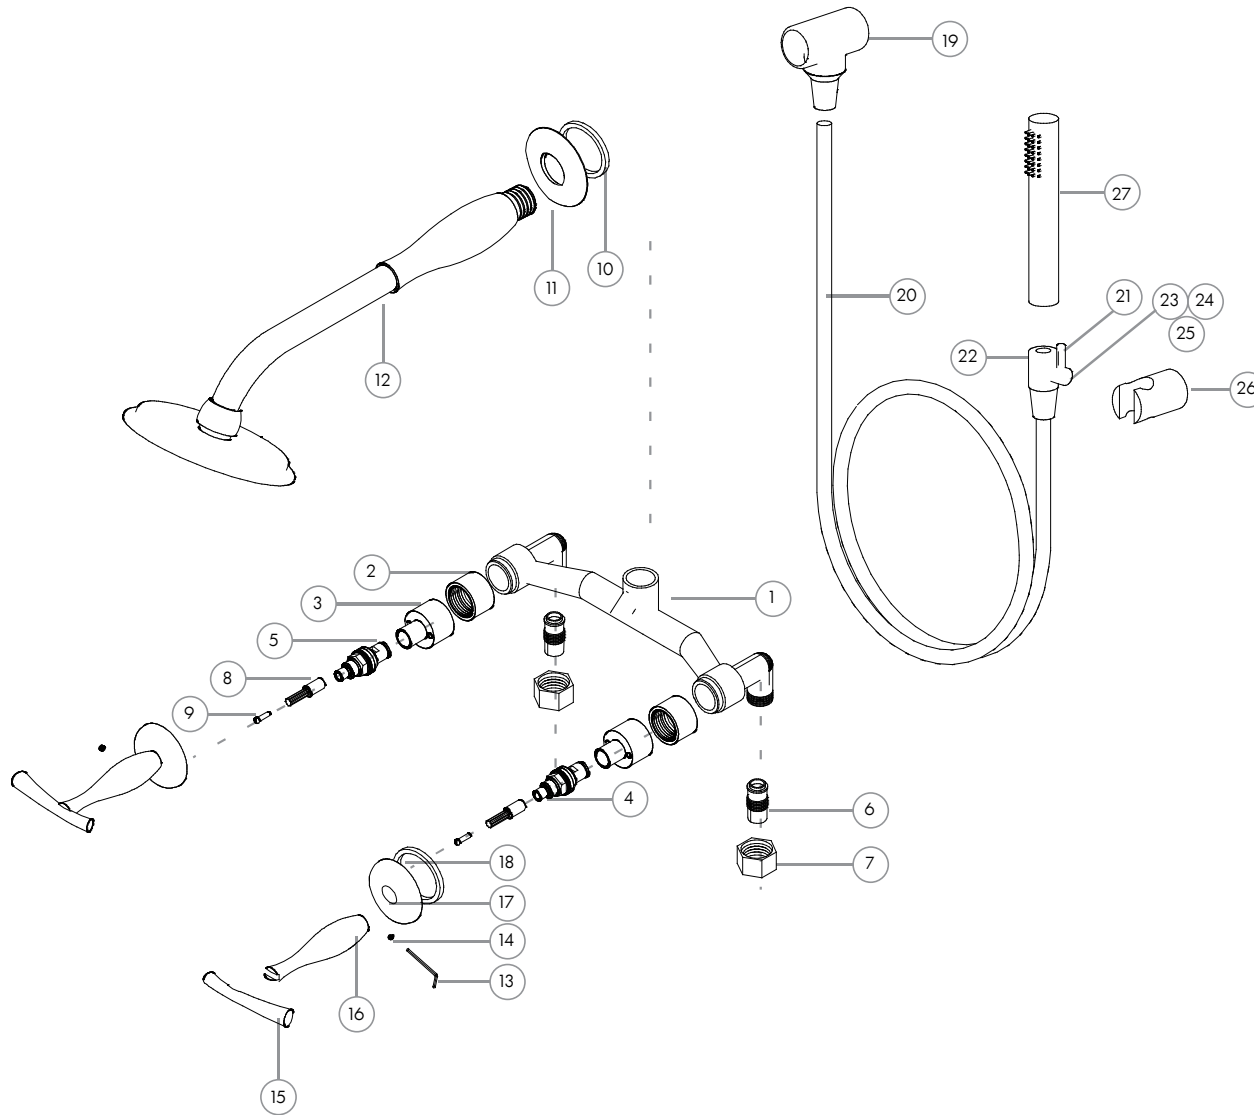

Linea Arame Ducha con duchador

N°	Código	Descripción
Mecanismos		
1	99.0610.010	Cuadro de Ducha Fundido
2	99.0611.000	Buje plastico volante bañera Arame
3	99.0612.000	Buje Vol Bañera Arame Cromo
4	90.9015.001	Cierre Ceramico Corto Der (ROJO)
5	90.9015.000	Cierre Ceramico Corto Izq (AZUL)
6	99.0600.051	Racord Bañera
7	99.0600.050	Tuerca Ex Cuadro Bañera
8	99.0610.000	Alargue Vastago Bañera Arame
9	200.0015.002	Tornillo C.C. 5/32" x 11/4" Bronce
Ducha		
10	200.0031.015	O-Ring 2-114
11	35.0400.000	Campana de Ducha Arame
12	.	Subconjunto de Ducha Arame
Volante de Lavatorio		
13	200.0009.000	Llave Alem 2 mm
14	200.0023.000	Gusano Alem M4x0.7x4mm
15	33.0000.000	Lever Volante Arame
16	33.0006.000	Cuerpo Volante Bñ Arame
17	33.0052.000	Campana Vol Bañera Arame
18	200.0031.003	O-Ring 2-014
Duchador		
19	35.0401.000	Acople de ducha
20	200.0003.002	Flexible duchador
21	.	Perno de Arrastre Llave Mono Bidet Gffe
22	.	Cuerpo llave duchador a piston
23	.	Piston llave Duchador
24	.	Cubierta de piston llave duchador
25	.	O-Ring 2-012
26	.	Soporte duchador
27	.	Duchador