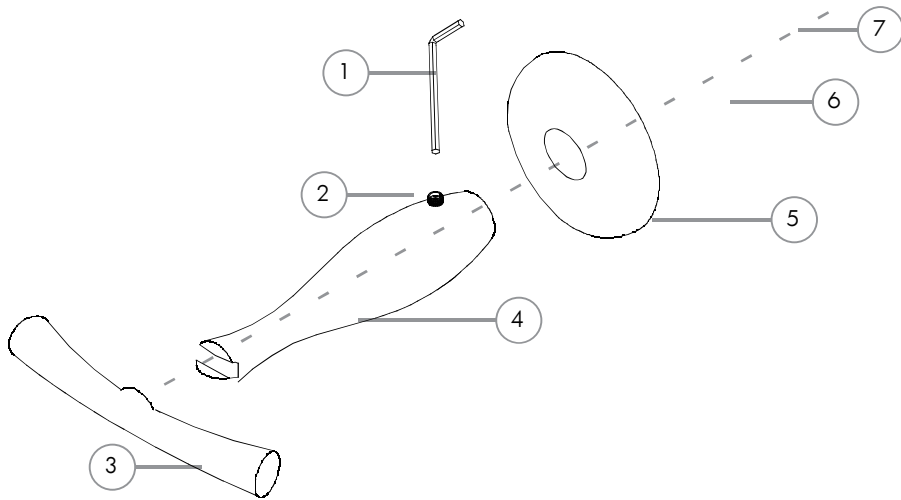

Listado de repuestos

Linea Arame Vista llave de paso

andez
GRIFERÍA DE COLECCIÓN

N°	Código	Descripción
Vista llave de paso		
1	200.0009.000	Llave Alem 2 mm
2	200.0023.000	Gusano Alem M4x0.7x4mm
3	33.0001.000	Lever de Volante de Tr Arame
4	33.0008.000	Cuerpo Volante Vista Ll Paso Arame
5	33.0061.000	Campana Vol Ll Paso Arame (Duo)
6	33.0062.000	Tuerca Vol Ll Paso Arame
7	33.0063.000	Adaptador de Roscas Ll Paso Arame
8	200.0010.003	Tornillo Alem M4x0.7x10mm Dortech