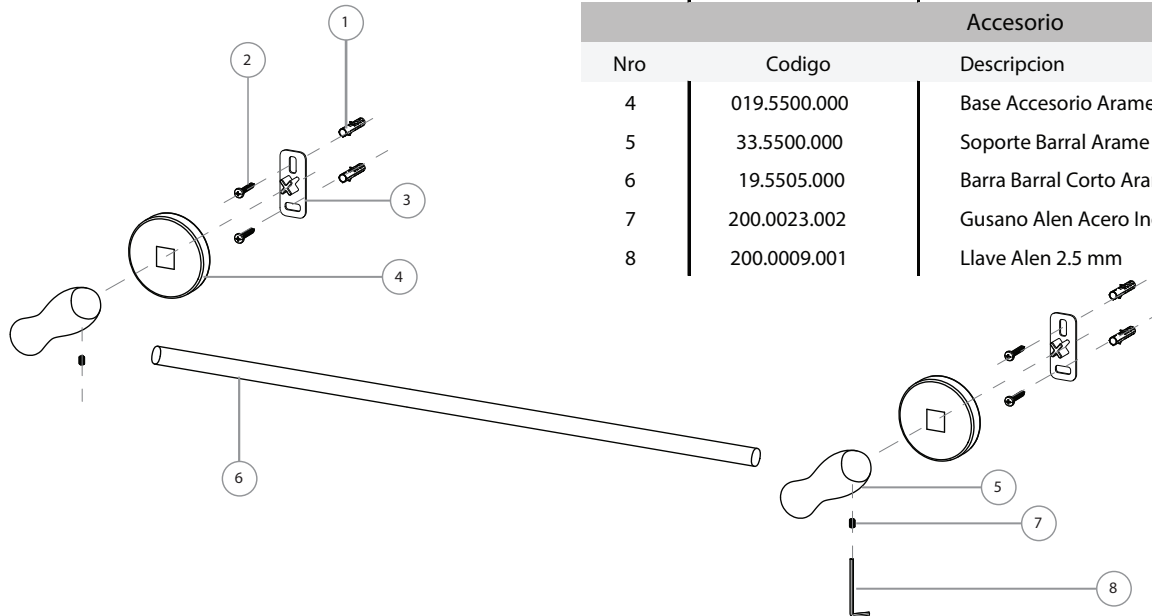

Listado de repuestos

Línea Arame Barral corto

Kit de Sujecion

Nro	Codigo	Descripcion
1	200.0028.000	Tarugo Plastico S6
2	200.0026.000	Tornillo Parker 7 x 1
3	200.0005.012	Fijador Soporte Accesorio Arame

Accesorio

Nro	Codigo	Descripcion
4	019.5500.000	Base Accesorio Arame
5	33.5500.000	Soporte Barral Arame
6	19.5505.000	Barra Barral Corto Arame
7	200.0023.002	Gusano Alen Acero Inoxidable M5 x 0.8 x 6 mm
8	200.0009.001	Llave Alen 2.5 mm