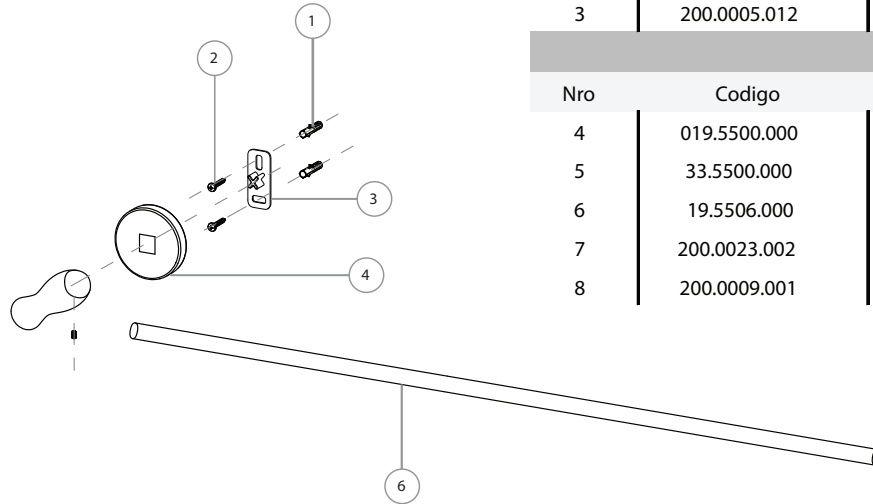

Listado de repuestos

Línea Arame Barral Largo

Kit de Sujecion

Nro	Codigo	Descripcion
1	200.0028.000	Tarugo Plastico S6
2	200.0026.000	Tornillo Parker 7 x 1
3	200.0005.012	Fijador Soporte Accesorio Arame

Accesorio

Nro	Codigo	Descripcion
4	019.5500.000	Base Accesorio Arame
5	33.5500.000	Soporte Barral Arame
6	19.5506.000	Barra Barral Largo Arame
7	200.0023.002	Gusano Alen Acero Inoxidable M5 x 0.8 x 6 mm
8	200.0009.001	Llave Alen 2.5 mm