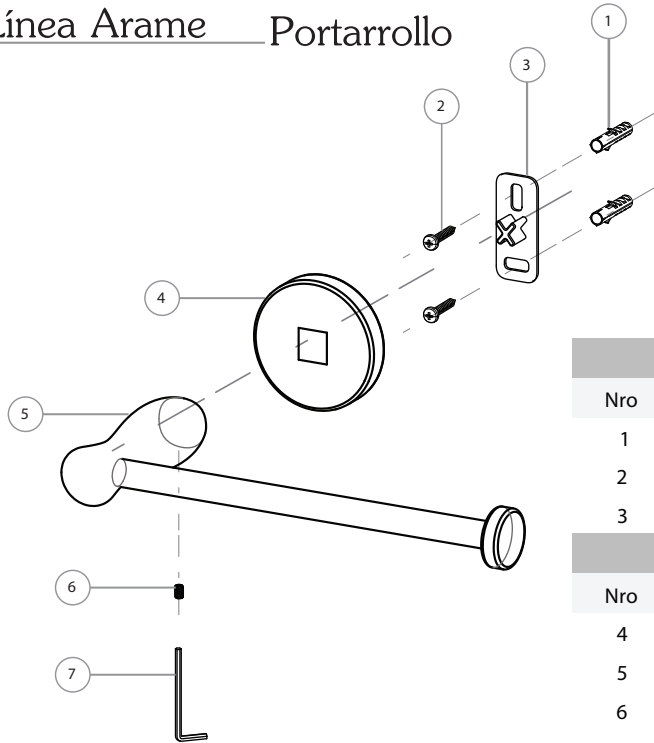

Listado de repuestos

Línea Arame Portarrollo

Kit de Sujecion

Nro	Codigo	Descripcion
1	200.0028.000	Tarugo Plastico S6
2	200.0026.000	Tornillo Parker 7 x 1
3	200.0005.012	Fijador Soporte Accesorio Arame

Accesorio

Nro	Codigo	Descripcion
4	019.5500.000	Base Accesorio Arame
5	033.6207.000	Portarrollo Arame
6	200.0023.002	Gusano Alen Acero Inoxidable M5 x 0.8 x 6 mm
7	200.0009.001	Llave Alen 2.5 mm