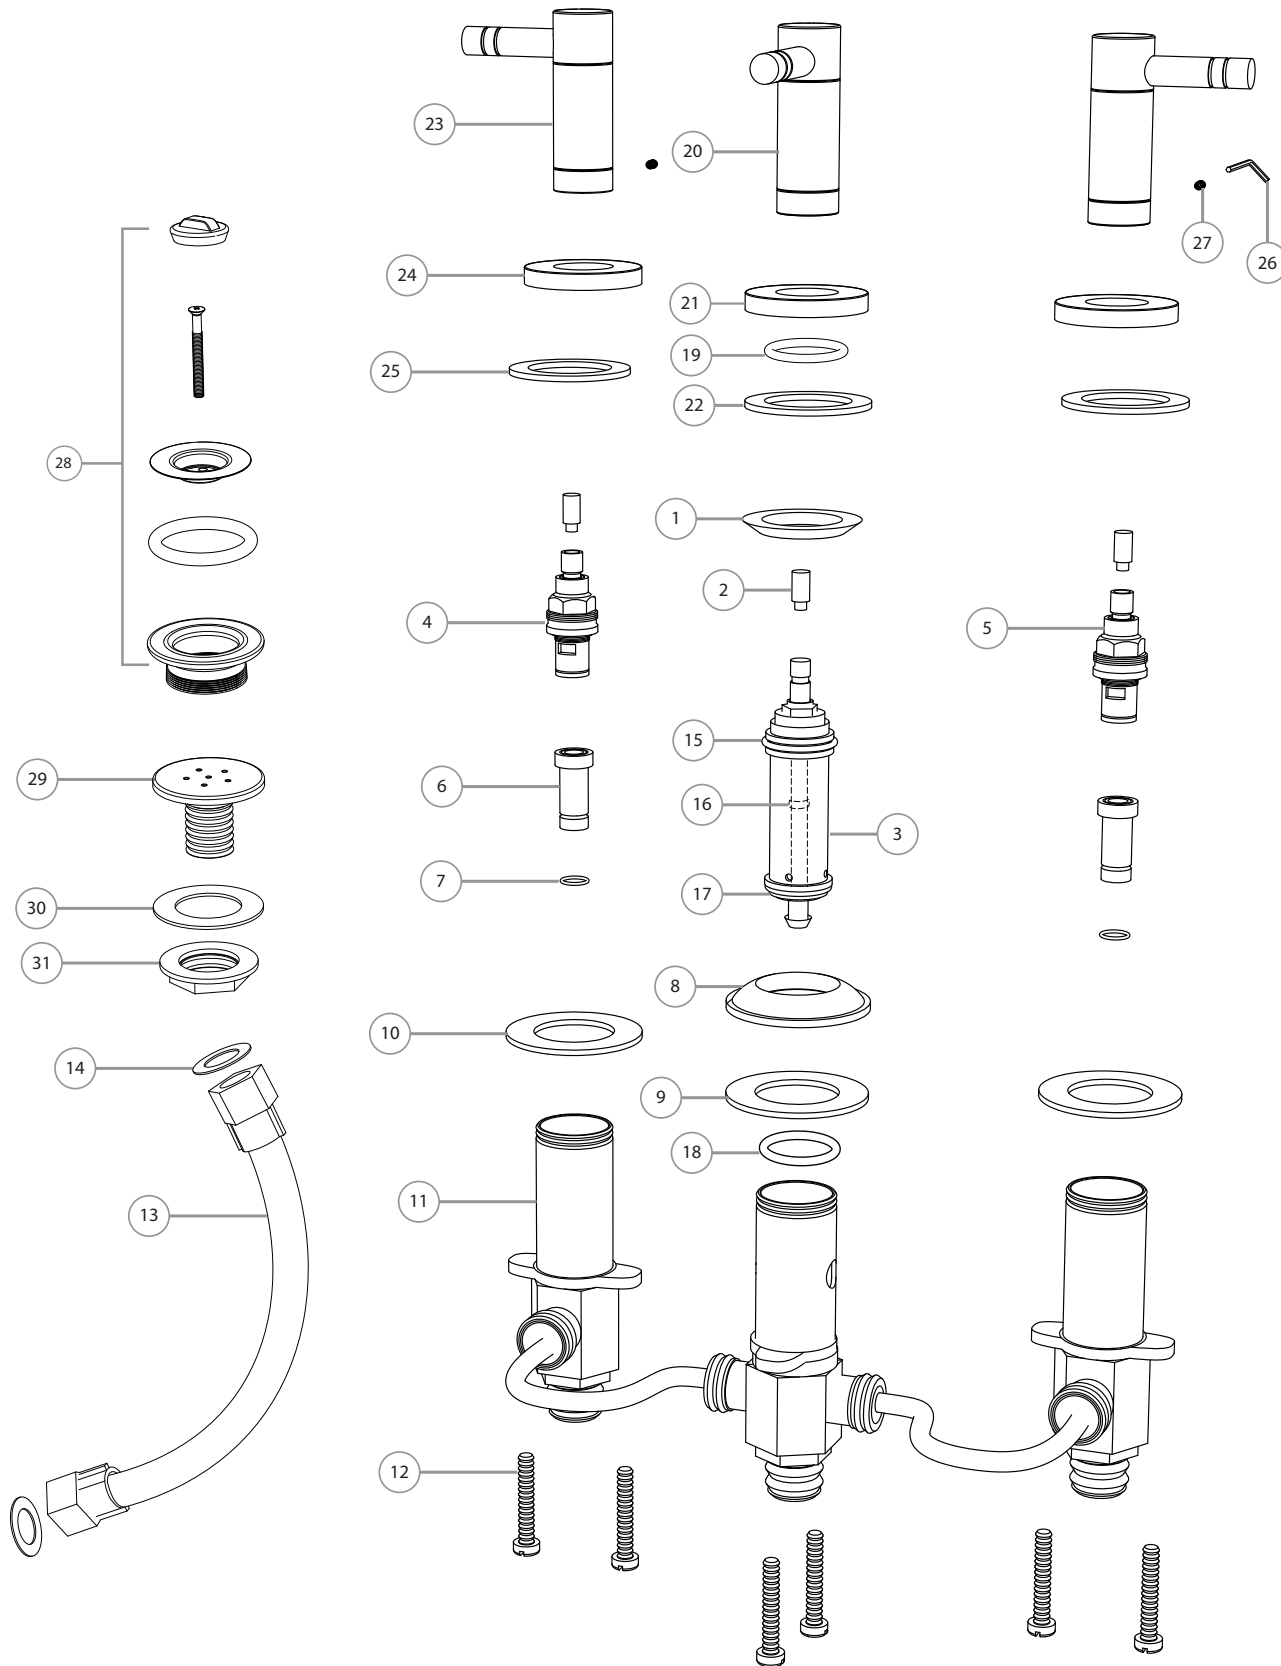

Línea Black Bidet

Nº	Código	Descripción
Mecanismos		
1	99.0720.000	Anillo Centrador Plastico Bidet Minimal
2	99.0009.000	Alargue de Vastago Volante Lavatorio Black
3	99.0712.000	Vastago Transferencia Bidet Minimal
4	200.0007.002	Cierre Ceramico Derecho
5	200.0007.003	Cierre Ceramico Izquierdo
6	99.0010.000	Tubo Asiento Lateral
7	200.0031.003	O-Ring 2-014
8	200.0000.001	Arandela Conica de Bidet
9	99.0714.000	Sufridera Transferencia de bidet
10	99.0005.000	Sufridera Brida Lateral Minimal
11	099.0731.000	Mecanismo Bidet soldado
12	200.0015.000	Tornillo C.C. M6x1x35mm
13	99.0700.000	Conjunto Manguera de Bidet
14	200.0000.000	Arandela union 1/2
15	200.0031.017	O-Ring 2-117
16	200.0031.011	O-Ring 2-109
17	200.0031.007	O-Ring 2-018
18	200.0031.008	O-Ring 2-019
19	200.0031.022	O-Ring 2-128
Transferencia de Bidet		
20	018.0110.000	Subconjunto Transferencia Bidet Black
21	018.0035.000	Base Transferencia Bidet Black
22	99.0715.000	Arandela Plastica Transferencia Bidet
Volante de Bidet		
23	018.0100.000	Subconjunto Volante Black
24	018.0015.000	Base Volante Black
25	99.0020.000	Arandela Plastica Base Volante Black
26	200.0009.000	Llave Alem 2 mm
27	200.0023.000	Gusano Alem M4x0.7x4mm
Sopapa		
28	200.0003.015	Sopapa Completa Black
Lluvia		
29	200.0005.011	Lluvia de bidet Fundida
30	200.0000.005	Arandela plastica de 1/2
31	200.0005.008	Contratuera de 1/2