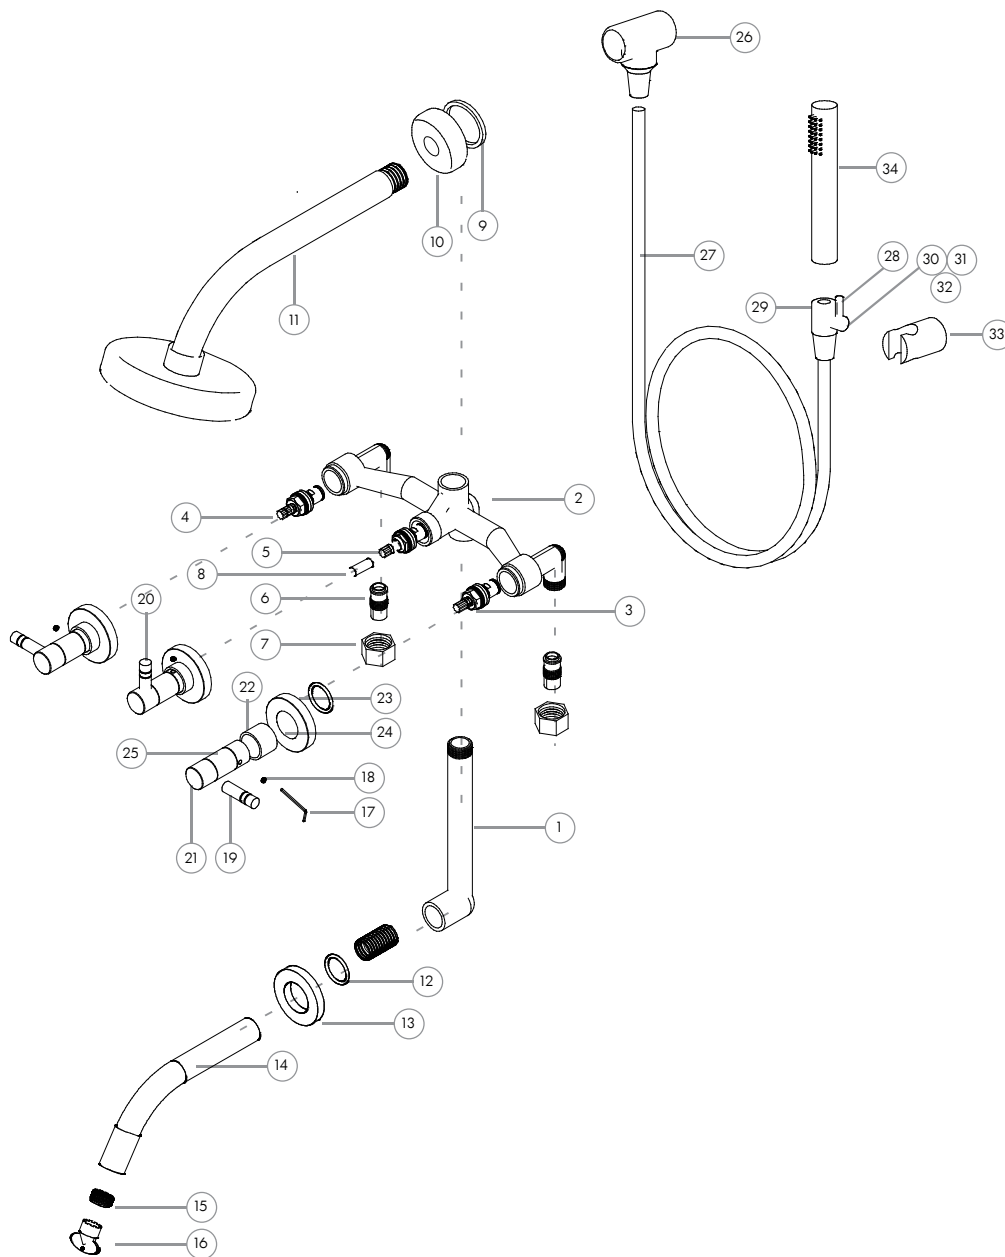

Linea Black Bañera con duchador

Nº	Código	Descripción
Mecanismos		
1	200.0005.000	Caño de bajada Bañera
2	200.0005.002	Cuadro de Bañera
3	200.0007.002	Cierre Ceramico Corto Der (ROJO)
4	200.0007.003	Cierre Ceramico Corto Izq (AZUL)
5	99.0601.000	Cuerpo Cabezal Transferencia de Bañera trad.
6	99.0603.000	Racord Bañera
7	99.0604.000	Tuerca Ex Cuadro Bañera
8	99.0602.000	Vastago Tr Bñ Minimal
Ducha		
9	200.0031.016	O-Ring 2-115
10	28.0420.000	Campana de ducha FOX
11	.	Subconjunto de Ducha Black
Pico de Bañera		
12	200.0031.006	O-Ring 2-017
13	19.0203.000	Base bañera Match
14	019.0700.000	Subconjunto Pico de bañera Black
15	200.0004.000	Airedor
16	200.0004.001	Llave Airedor
Volante de Lavatorio		
17	200.0009.000	Llave Alem 2 mm
18	200.0023.000	Gusano Alem M4x0.7x4mm
19	19.0000.000	Lever de Volante Black
20	19.0001.000	Lever de Volante Tr Black
21	19.0006.000	Cuerpo Volante Bñ Black
22	19.0020.000	Buje Volante Bñ Black
23	19.0030.000	Campana Volante Bñ Black
24	200.0031.025	O-Ring 2-211
25	18.0022.000	Inserto de Goma Volantes de Bañera Match Black
Duchador		
26	35.0401.000	Acople de ducha
27	200.0003.002	Flexible duchador
28	.	Perno de Arrastre Llave Mono Bidet Gffe
29	.	Cuerpo llave duchador a piston
30	.	Piston llave Duchador
31	.	Cubierta de piston llave duchador
32	.	O-Ring 2-012
33	.	Soporte duchador
34	.	Duchador