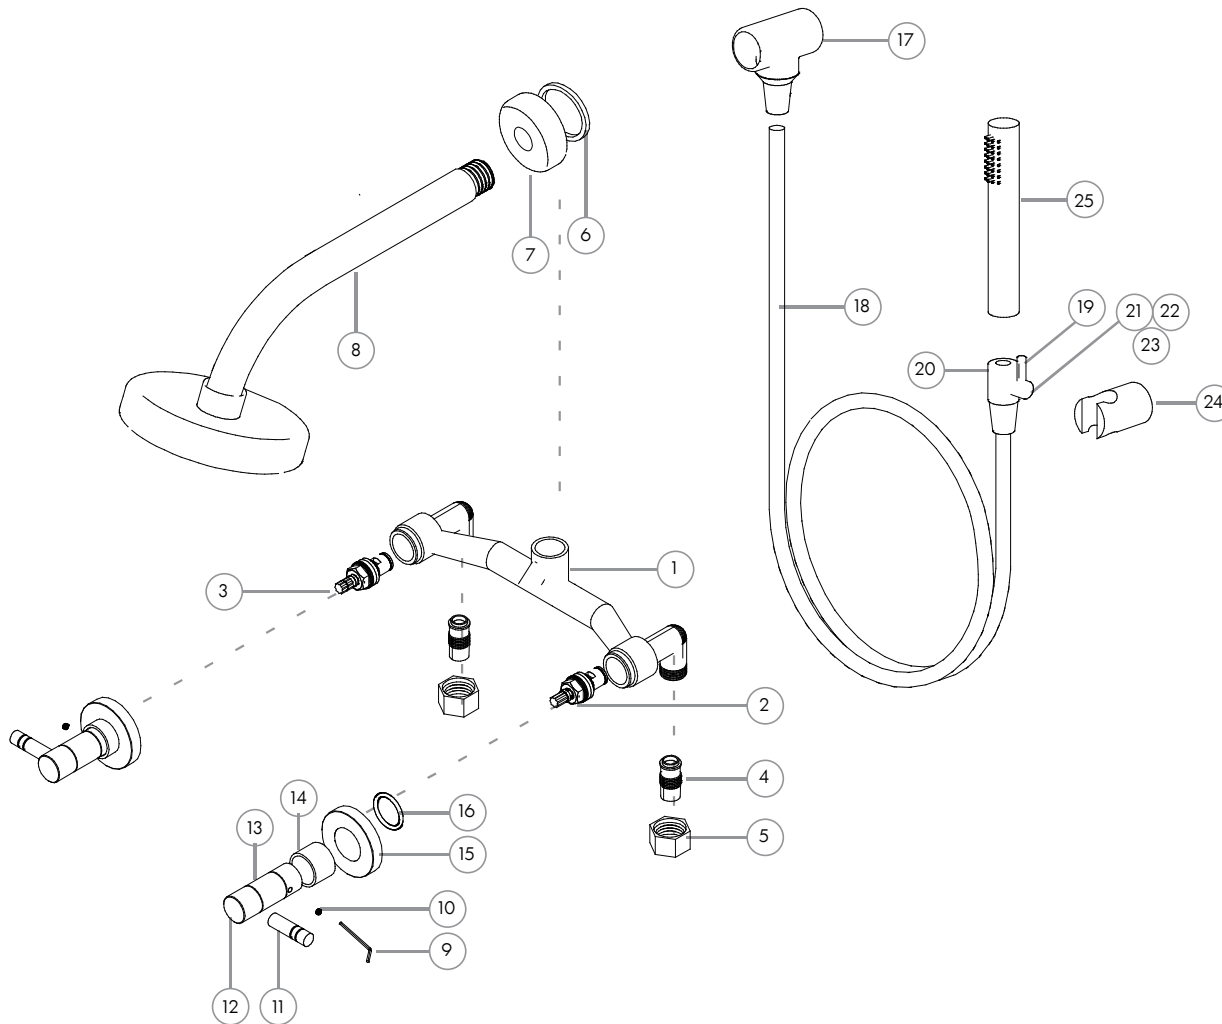

Listado de repuestos

Linea Black Ducha con duchador

Nº	Código	Descripción
Mecanismos		
1	99.0610.010	Cuadro de Ducha Fundido
2	200.0007.002	Cierre Ceramico Corto Der (ROJO)
3	200.0007.003	Cierre Ceramico Corto Izq (AZUL)
4	99.0603.000	Racord Bañera
5	99.0604.000	Tuerca Ex Cuadro Bañera
Ducha		
6	200.0031.016	O-Ring 2-115
7	28.0420.000	Campana de ducha FOX
8	.	Subconjunto de Ducha Black
Volante de Lavatorio		
9	200.0009.000	Llave Alem 2 mm
10	200.0023.000	Gusano Alem M4x0.7x4mm
11	18.0000.000	Lever de Volante Black
12	18.0006.000	Cuerpo Volante Bñ Black
13	18.0022.000	Inserto de Goma Volantes de Bañera Black
14	18.0020.000	Buje Volante Bñ Black
15	18.0030.000	Campana Volante Bñ Black
16	200.0031.025	O-Ring 2-211
Duchador		
17	35.0401.000	Acople de ducha
18	200.0003.002	Flexible duchador
19	.	Perno de Arrastre Llave Mono Bidet Gffe
20	.	Cuerpo llave duchador a piston
21	.	Piston llave Duchador
22	.	Cubierta de piston llave duchador
23	.	O-Ring 2-012
24	.	Soporte duchador
25	.	Duchador