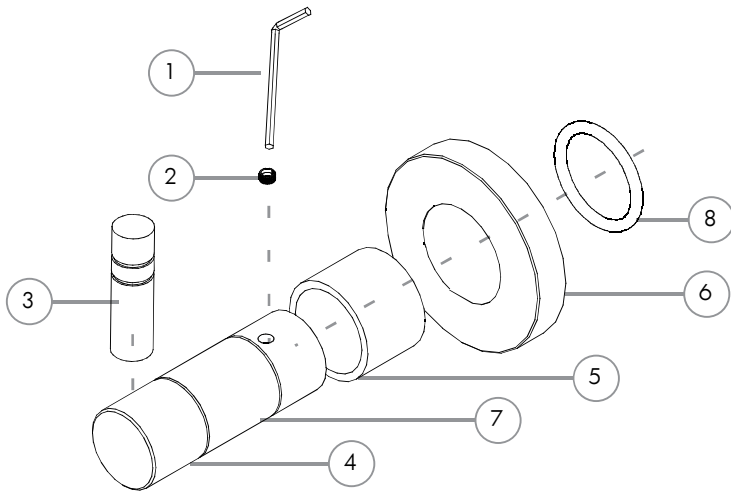

## Listado de repuestos

### Linea Black Vista llave de paso

**andez**  
GRIFERÍA DE COLECCIÓN

N°	Código	Descripción
Vista llave de paso		
1	200.0009.000	Llave Alem 2 mm
2	200.0023.000	Gusano Alem M4x0.7x4mm
3	18.0001.000	Lever de Volante Tr Black
4	18.0008.000	Cuerpo Volante Vista llave de paso
5	18.0021.000	Buje Volante llave de paso Black
6	22.0050.000	Campana Vol Bañera Gffe y Fox
7	18.0022.000	Inserto de Goma Volantes de Bañera Black
8	200.0031.020	O-Ring 2-122