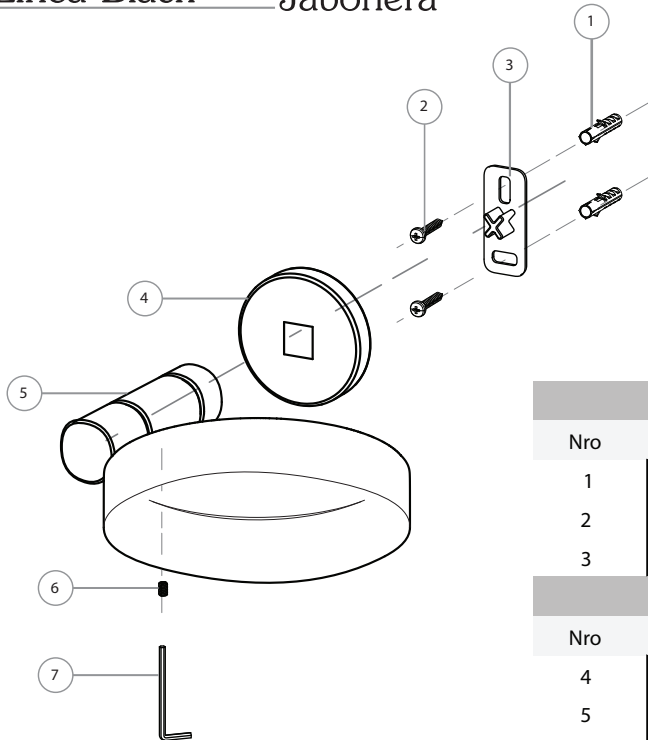

Listado de repuestos

Línea Black Jabonera

Kit de Sujecion		
Nro	Codigo	Descripcion
1	200.0028.000	Tarugo Plastico S6
2	200.0026.000	Tornillo Parker 7 x 1
3	200.0005.012	Fijador Soporte Accesorio Black
Accesorio		
Nro	Codigo	Descripcion
4	019.5500.000	Base Accesorio Black
5	019.6208.000	Jabonera de Aplicar Black
6	200.0023.002	Gusano Alen Acero Inoxidable M5 x 0.8 x 6 mm
7	200.0009.001	Llave Alen 2.5 mm