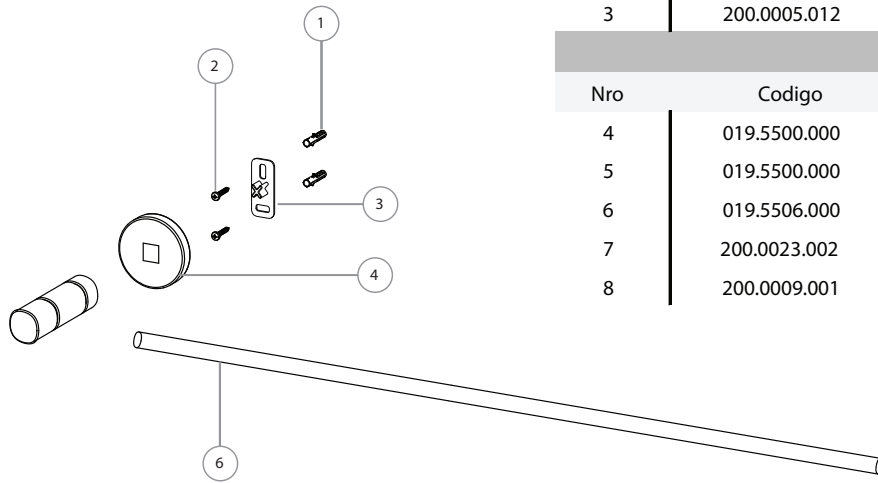

Listado de repuestos

Línea Black — Barral largo

Kit de Sujecion

Nro	Codigo	Descripcion
1	200.0028.000	Tarugo Plastico S6
2	200.0026.000	Tornillo Parker 7 x 1
3	200.0005.012	Fijador Soporte Accesorio Black

Accesorio

Nro	Codigo	Descripcion
4	019.5500.000	Base Accesorio Black
5	019.5500.000	Soporte Barral Black
6	019.5506.000	Barra Barral Largo Black
7	200.0023.002	Gusano Alen Acero Inoxidable M5 x 0.8 x 6 mm
8	200.0009.001	Llave Alen 2.5 mm