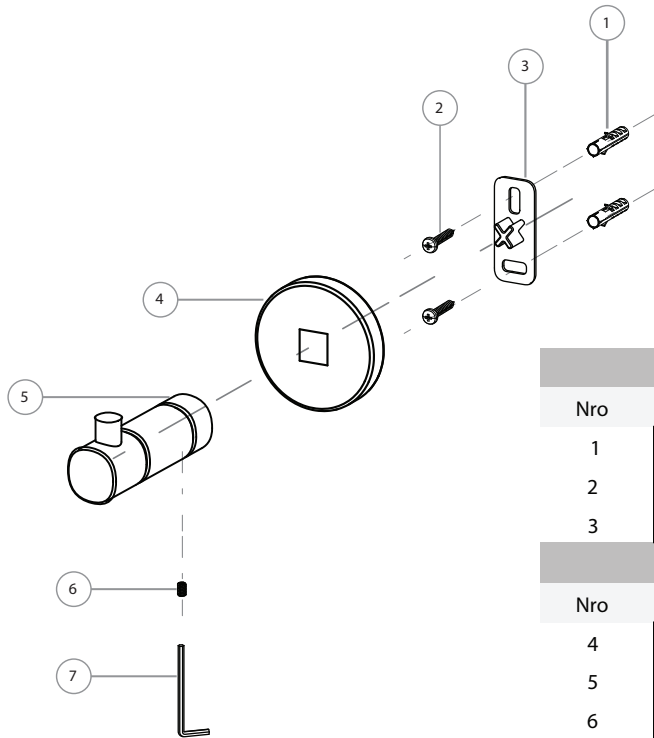

## Listado de repuestos

### Línea Black Percha

Kit de Sujecion		
Nro	Codigo	Descripcion
1	200.0028.000	Tarugo Plastico S6
2	200.0026.000	Tornillo Parker 7 x 1
3	200.0005.012	Fijador Soporte Accesorio Black
Accesorio		
Nro	Codigo	Descripcion
4	019.5500.000	Base Accesorio Black
5	019.6205.000	Percha Black
6	200.0023.002	Gusano Alen Acero Inoxidable M5 x 0.8 x 6 mm
7	200.0009.001	Llave Alen 2.5 mm