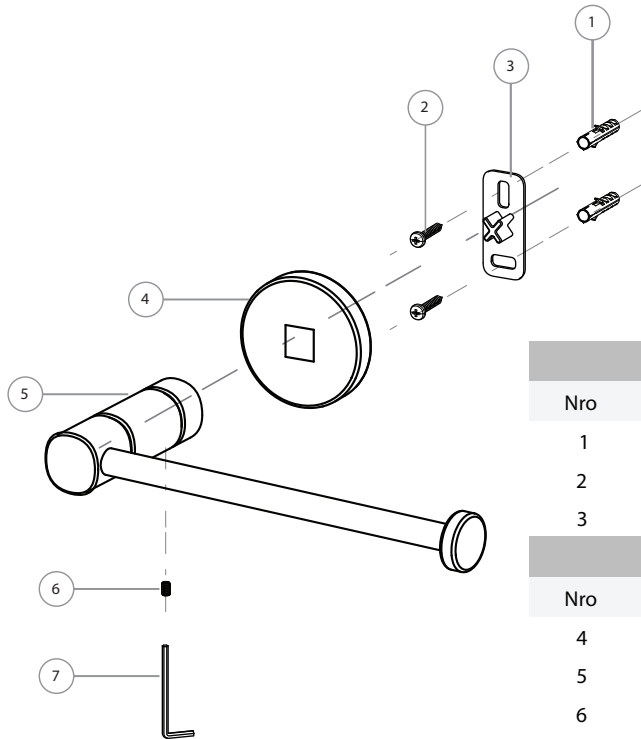

Listado de repuestos

Línea Black — Portarrollo

Kit de Sujecion		
Nro	Codigo	Descripcion
1	200.0028.000	Tarugo Plastico S6
2	200.0026.000	Tornillo Parker 7 x 1
3	200.0005.012	Fijador Soporte Accesorio Black
Accesorio		
Nro	Codigo	Descripcion
4	019.5500.000	Base Accesorio Black
5	019.6207.000	Portarrollo Black
6	200.0023.002	Gusano Alen Acero Inoxidable M5 x 0.8 x 6 mm
7	200.0009.001	Llave Alen 2.5 mm