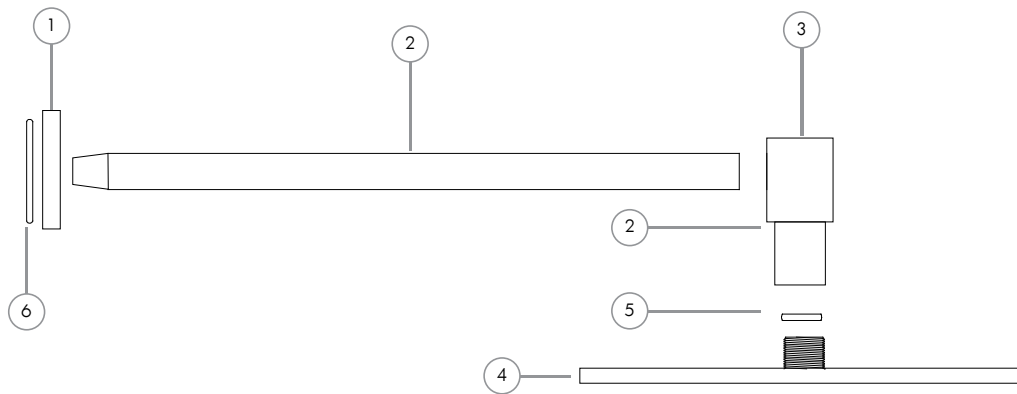

## Listado de repuestos

### Linea Duchas Ducha Rectangular de 250 x 150 mm

**andez**  
GRIFERÍA DE COLECCIÓN

Nº	Código	Descripción
1	35.0605.000	Base Deslizante Ducha Klub
2	.	Caño de Ducha Recto 260 mm
3	.	Cabezal de Ducha General
4	.	Ducha Rectangular 250 x 150 x 7mm
5	200.0031.017	O-Ring 2-117