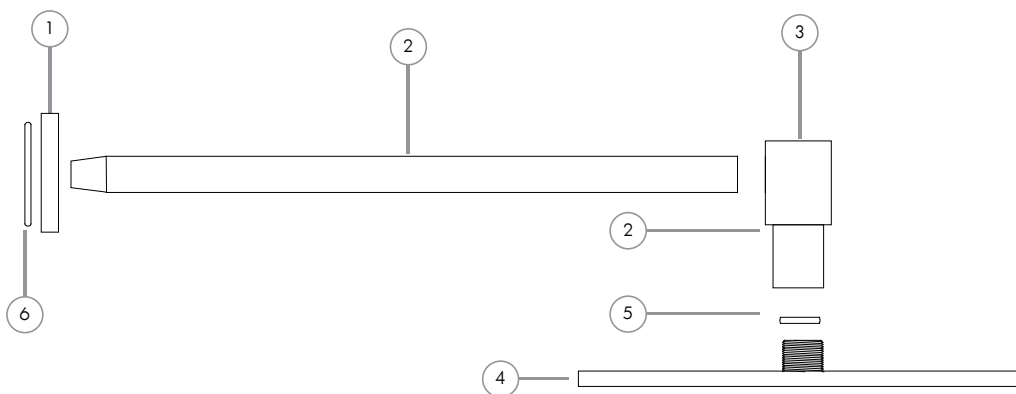

## Listado de repuestos

### Linea Duchas Ducha Cuadrada de 200 x 200 mm

**andez**  
GRIFERÍA DE COLECCIÓN

N°	Código	Descripción
1	35.0605.000	Base Deslizante Ducha Klub
2	.	Caño de Ducha Recto 260 mm
3	.	Cabezal de Ducha General
4	.	Ducha Cuadrada 200 x 200 x 7mm
5	200.0031.017	O-Ring 2-117