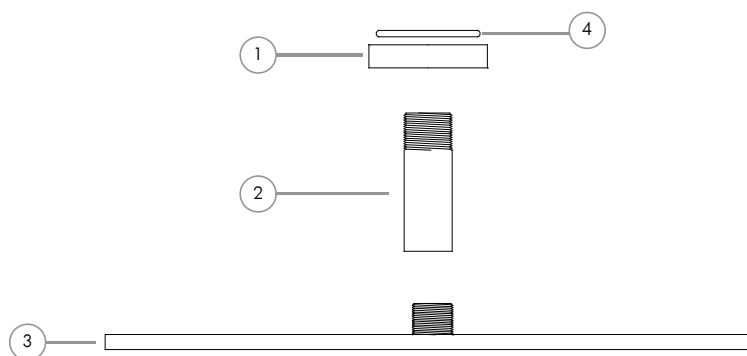

Listado de repuestos

Linea Duchas _ Ducha Rectangular de Techo de 250mm x 150mm

andez
GRIFERÍA DE COLECCIÓN

N°	Código	Descripción
1	35.0605.000	Base Deslizante Ducha Klub
2	.	Caño de Techo
3	.	Ducha Rectangular 250 x 150 x 7mm
4	200.0031.017	O-Ring 2-117