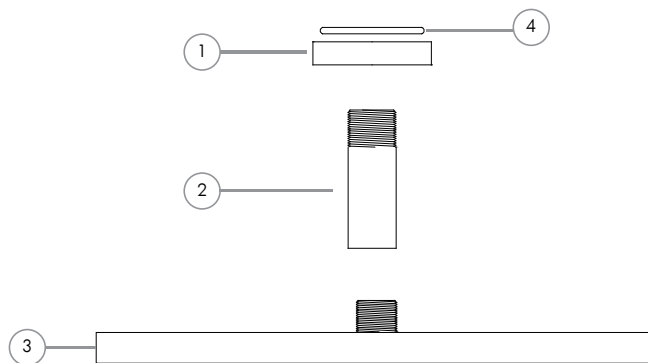

Listado de repuestos

Linea Duchas _ Ducha Cuadrada de Techo de 200mm x 200mm

andez
GRIFERÍA DE COLECCIÓN

N°	Código	Descripción
1	35.0605.000	Base Deslizante Ducha Klub
2	.	Caño de Techo
3	.	Ducha Cuadrada 200 x 200 x 15,5mm
4	200.0031.017	O-Ring 2-117