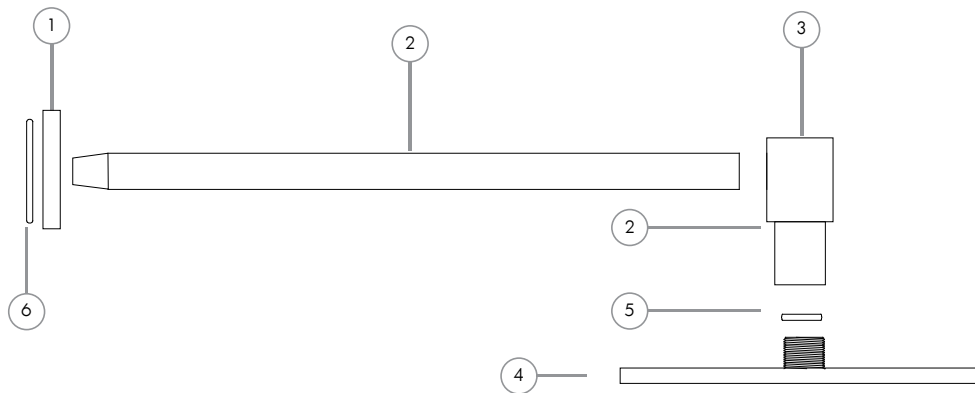

Listado de repuestos

Linea Duchas _ Ducha Redonda de 200mm

andez
GRIFERÍA DE COLECCIÓN

N°	Código	Descripción
1	17.0601.000	Base Deslizante Ducha Next
2	.	Caño de Ducha Recto 260 mm
3	.	Cabezal de Ducha General
4	.	Ducha Redonda 200 x 7mm
5	200.0031.016	O-Ring 2-115
6	200.0031.017	O-Ring 2-117