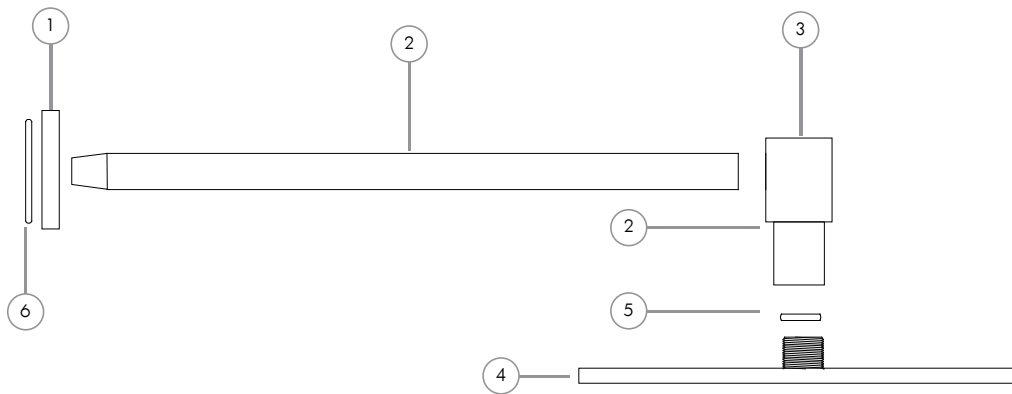

Listado de repuestos

Linea Duchas Ducha Redonda de 300mm

andez
GRIFERÍA DE COLECCIÓN

Nº	Código	Descripción
1	17.0601.000	Base Deslizante Ducha Next
2	.	Caño de Ducha Recto 260 mm
3	.	Cabezal de Ducha General
4	.	Ducha Redonda 300 x 7mm
5	200.0031.016	O-Ring 2-115
6	200.0031.017	O-Ring 2-117