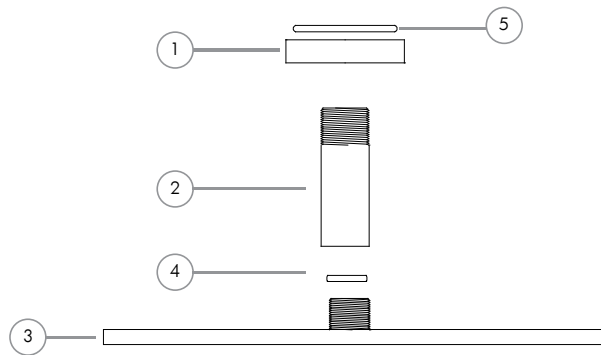

Listado de repuestos

Linea Duchas _ Ducha Redonda de Techo de 200mm

andez
GRIFERÍA DE COLECCIÓN

N°	Código	Descripción
1	17.0601.000	Base Deslizante Ducha Next
2	.	Caño de Techo
3	.	Ducha Redonda 200 x 7mm
4	200.0031.016	O-Ring 2-115
5	200.0031.017	O-Ring 2-117