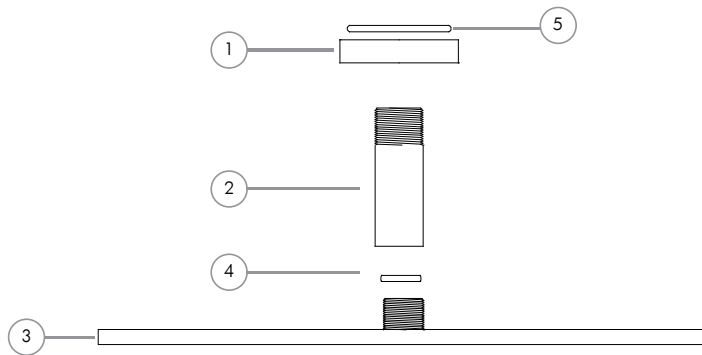

Listado de repuestos

Linea Duchas _ Ducha Redonda de Techo de 250mm

andez
GRIFERÍA DE COLECCIÓN

N°	Código	Descripción
1	17.0601.000	Base Deslizante Ducha Next
2	.	Caño de Techo
3	.	Ducha Redonda 250 x 7mm
4	200.0031.016	O-Ring 2-115
5	200.0031.017	O-Ring 2-117