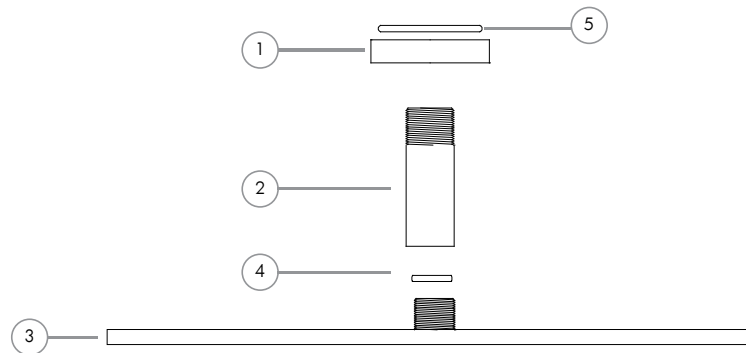

Listado de repuestos

Linea Duchas _ Ducha Redonda de Techo de 300mm

andez
GRIFERÍA DE COLECCIÓN

N°	Código	Descripción
1	17.0601.000	Base Deslizante Ducha Next
2	.	Caño de Techo
3	.	Ducha Redonda 300 x 7mm
4	200.0031.016	O-Ring 2-115
5	200.0031.017	O-Ring 2-117