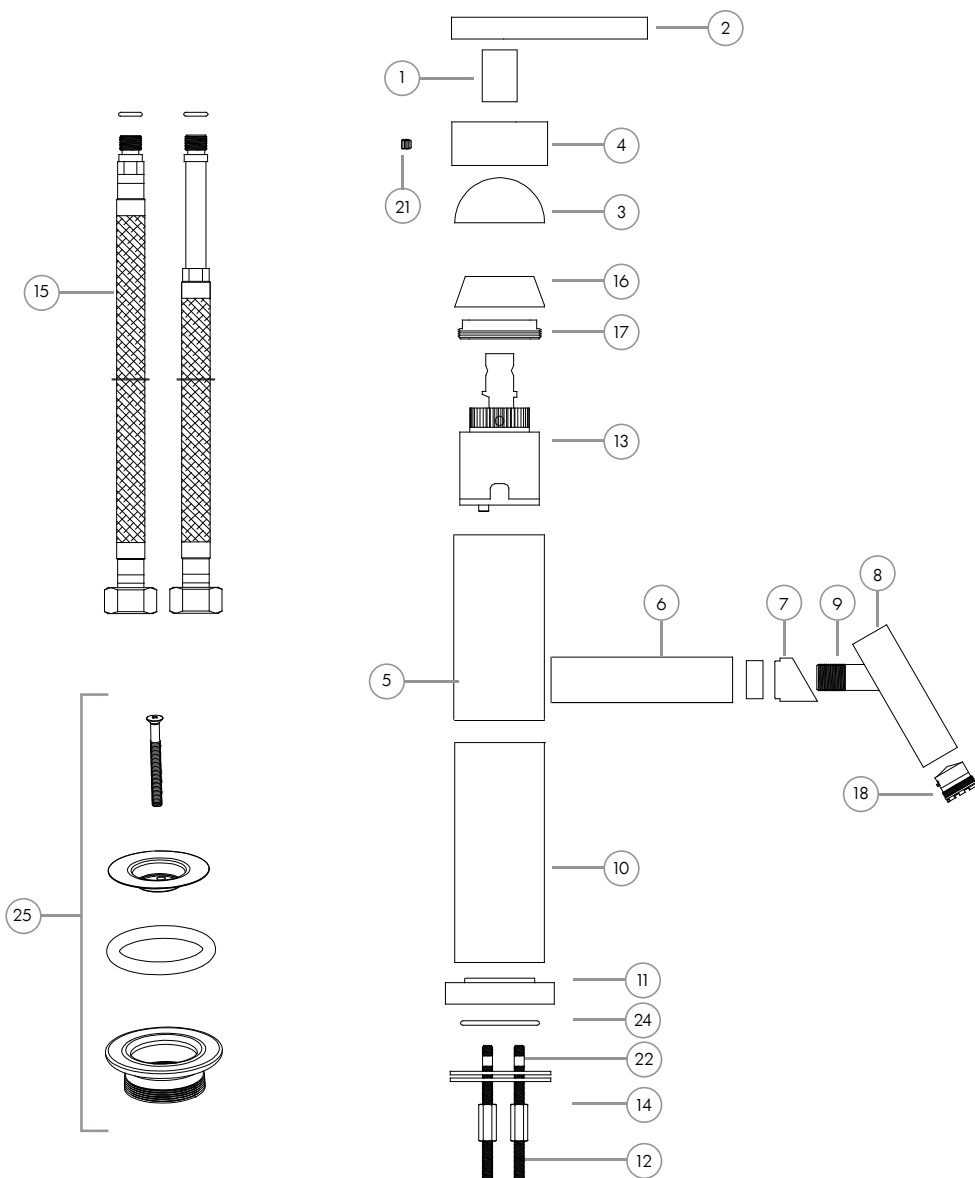

Linea Giraffe Lavatorio Monocomando Bajo de accionamiento superior

Nº	Código	Descripción
1	99.0006.000	Alargue de Vastago Vol Giraffe
2	22.1000.000	Lever Monocomando Lavatorio Gffe
3	22.1201.000	Nucleo Volante Monocomando de cocina Gffe
4	22.1202.000	Campana de Volante Monocomando de cocina Gffe
5	22.1001.000	Cuerpo Monocomando Lavatorio Gffe
6	22.1002.000	Alargue de Vertedero Monocomando lavatorio Gffe
7	22.1207.000	Separador Vert Juego de Cocina Gffe
8	22.1208.000	Vertedero Pico Monocomando de Cocina Gffe
9	22.1209.000	Niple Vertedero Monocomando Lavatorio Giraffe
10	22.1211.000	Tubo Alargue Monocomando de Lavatorio Bajo Gffe
11	22.1212.000	Base Pico Monocomando de Cocina Gffe
12	22.1004.000	Esparrago Montaje Giraffe 180 mm
13	200.0003.006	Cartucho Monocomando 35 mm sin Derivador
14	200.0003.007	Conjunto sujecion Mono 2 Pernos
15	200.0003.010	Juego de 2 Flexibles de 500 mm
16	200.0003.011	Cubretuerca Cartucho 35 mm
17	200.0003.013	Tuerca Metalica Baja Cartucho 35 mm
18	200.0004.008	Aireador TT
19	200.0004.009	Llave aireador TT
20	200.0010.000	Tornillo Alem M4x0.7x8mm Acero Inoxidable
21	200.0023.000	Gusano Alem M4x0.7x4mm Acero Inoxidable
22	200.0025.000	Tuerca Standard M6 x 1 mm Zincada
23	200.0031.002	O-Ring 2-013
24	200.0031.023	O-Ring 2-131
25		Sopapa completa Giraffe