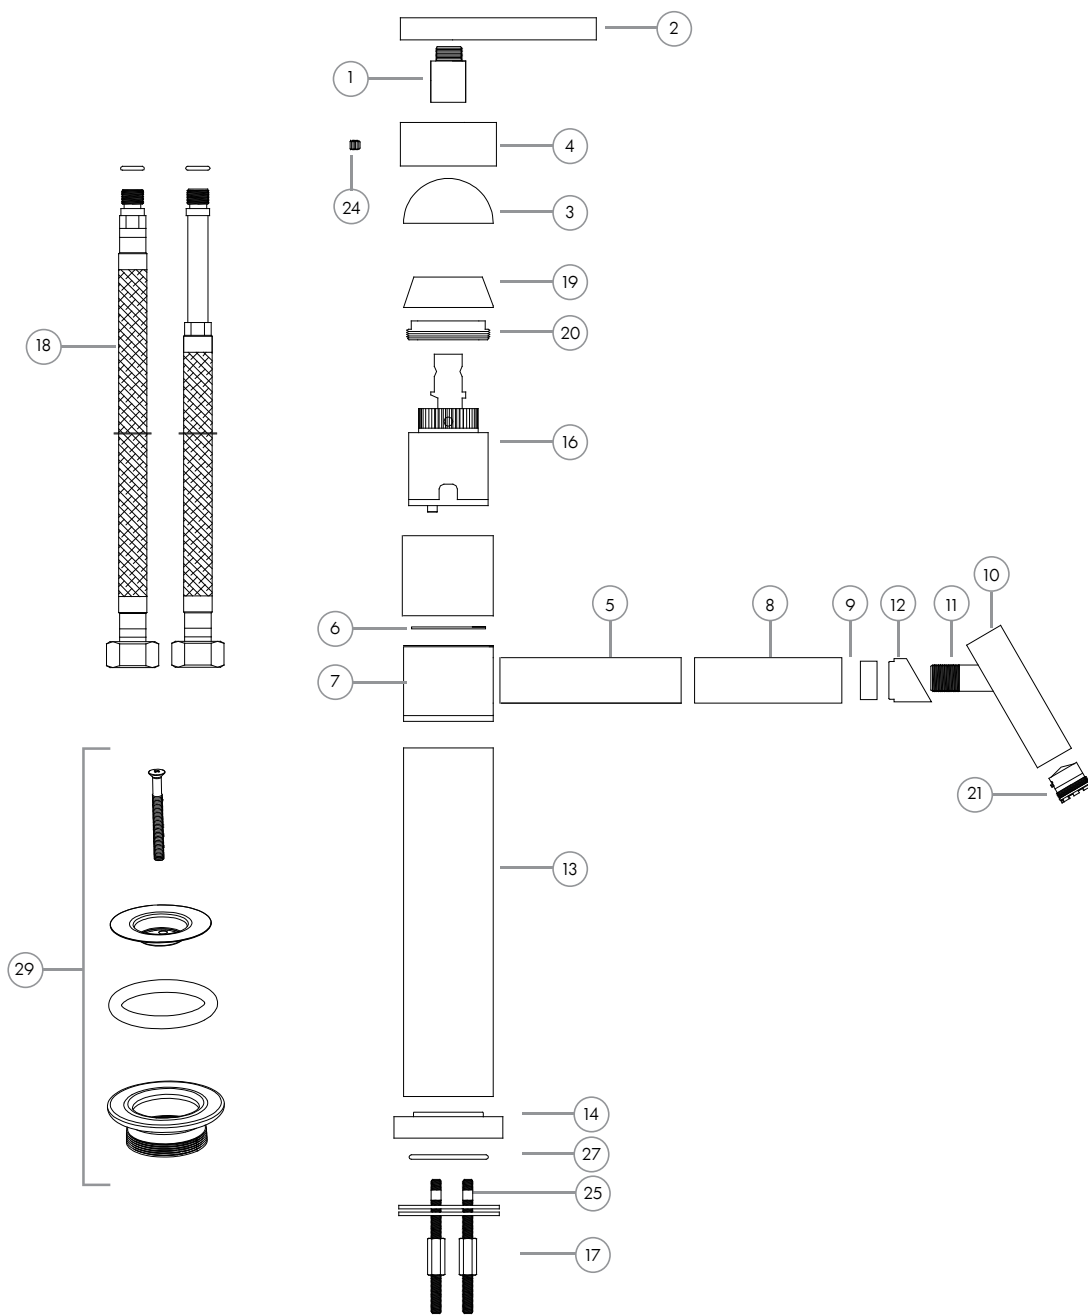

Listado de repuestos

Linea Giraffe Monocomando de Cocina

Nº	Código	Descripción
1	99.0006.000	Alargue de Vastago Vol Giraffe
2	22.1200.000	Lever Monocomando Cocina Gffe
3	22.1201.000	Nucleo Volante Monocomando de cocina Gffe
4	22.1202.000	Campana de Volante Monocomando de cocina Gffe
5	22.1203.000	Cuerpo Pico lavatorio Monocomando Cocina Gffe
6	22.1204.000	Arandela Antifriccion Monocomando de Cocina Gffe
7	22.1205.000	Camisa Flotante Vertedero monocomando cocina Gffe
8	22.1206.000	Alargue de Vertedero Pico lavatorio Cocina Gffe
9	22.1207.000	Separador Vert Juego de Cocina Gffe
10	22.1208.000	Vertedero Pico Monocomando de Cocina Gffe
11	22.1209.000	Niple Vertedero Monocomando Cocina
12	22.1210.000	Anillo Separador Pico Monocomando de cocina Gffe
13	22.1211.000	Tubo Alargue Monocomando de Cocina Gffe
14	22.1212.000	Base Pico Monocomando de Cocina Gffe
15	22.1213.000	Esparrago Montaje Giraffe 230 mm
16	200.0003.006	Cartucho Monocomando 35 mm sin Derivador
17	200.0003.007	Conjunto sujecion Mono 2 Pernos
18	200.0003.010	Juego de 2 Flexibles de 500 mm
19	200.0003.011	Cubretuerca Cartucho 35 mm
20	200.0003.013	Tuerca Metalica Baja Cartucho 35 mm
21	200.0004.008	Aireador TT
22	200.0004.009	Llave aireador TT
23	200.0010.000	Tornillo Alem M4x0.7x8mm Acero Inoxidable
24	200.0023.000	Gusano Alem M4x0.7x4mm Acero Inoxidable
25	200.0025.000	Tuerca Standard M6 x 1 mm Zincada
26	200.0031.003	O-Ring 2-014
27	200.0031.023	O-Ring 2-131
28	200.0031.026	O-Ring 2-217
29	.	Sopapa completa Giraffe