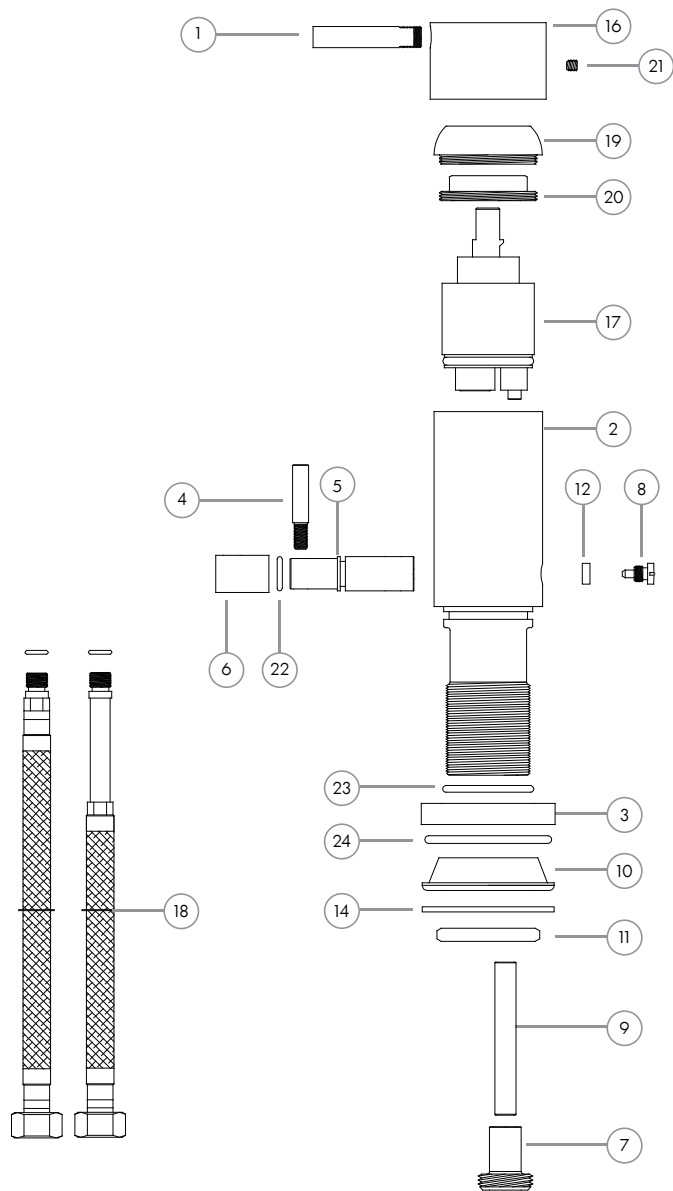

Linea Giraffe Bidet Monocomando

Nº	Código	Descripción
1	.	Lever Monocomando Bidet Gffe
2	.	Cuerpo Bidet Monocomando Gffe
3	.	Base Bidet Monocomando Gffe
4	.	Perno de Arrastre Llave Mono Bidet Gffe
5	.	Piston de Transferencia Mono Bidet Gffe
6	.	Cubierta Piston de transferencia Mono Bidet Gffe
7	.	Inserto Roscado Mono Bidet Gffe
8	.	Tope Piston de Transferencia Mono Bidet Gffe
9	.	Tubo de Cobre Mono Bidet Gffe
10	.	Arandela Goma Alta Gffe
11	.	Tuerca de Montaje Mono Bidet Gffe
12	.	Buje de Tubo Poliamida
13	91.0202.000	Pilar de bidet
14	91.0203.000	Arandela 342
15	91.0204.000	Esparrago pilar de bidet
16	.	Campana de Volante Mono Cocina Wine
17	200.0003.005	Cartucho Monocomando 35 mm con Derivador
18	200.0003.009	Juego de 2 Flexibles de 300 mm
19	200.0003.011	Cubretuerca Cartucho 35 mm
20	200.0003.013	Tuerca Metalica Baja Cartucho 35 mm
21	200.0023.000	Gusano Alem M4x0.7x4mm Acero Inoxidable
22	.	O-Ring 2-012
23	.	O-Ring 2-123
24	.	O-Ring 2-222