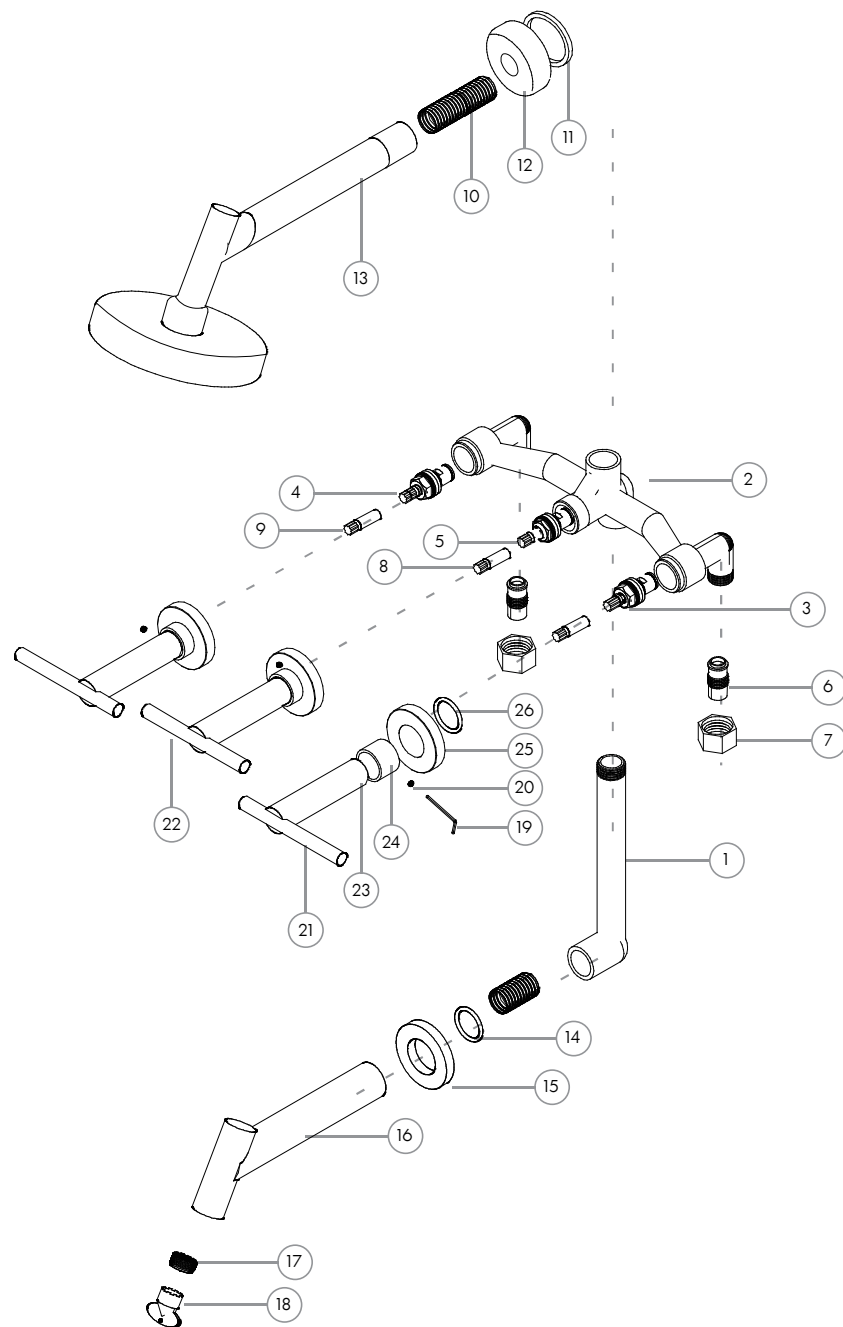

Linea Giraffe Bañera

N°	Código	Descripción
Mecanismos		
1	200.0005.000	Caño de bajada Bañera
2	200.0005.002	Cuadro de Bañera
3	200.0007.002	Cierre Ceramico Corto Der (ROJO)
4	200.0007.003	Cierre Ceramico Corto Izq (AZUL)
5	99.0601.000	Cuerpo Cabezal Transferencia de Bañera trad.
6	99.0603.000	Racord Bañera
7	99.0604.000	Tuerca Ex Cuadro Bañera
8	99.0602.000	Vastago Tr Bñ Minimal
9	99.0006.000	Alargue de Vastago Vol Gffe
Ducha		
10	22.0400.000	Tubo Roscado de Ducha Giraffe
11	22.0405.000	O-Ring 2-117
12	22.0405.000	Base de Ducha Giraffe
13	.	Subconjunto de Ducha Giraffe
Pico de Bañera		
14	200.0031.019	O-Ring 2-120 (base pico)
15	22.0603.000	Base Pico Bañera Gffe
16	022.0700.000	Subconjunto Pico de bañera Giraffe
17	200.0004.000	Airedor
18	200.0004.001	Llave Airedor
Volante de Lavatorio		
19	200.0009.000	Llave Alem 2 mm
20	200.0023.000	Gusano Alem M4x0.7x4mm
21	22.0000.000	Lever de Volante Gffe
22	24.0000.000	Lever superior Mass
23	22.0006.000	Cuerpo Volante Bñ Giraffe
24	19.0020.000	Buje Volante Bñ Match Classic
25	22.0050.000	Campana Volante Bñ Giraffe y Fox
26	200.0031.025	O-Ring 2-211