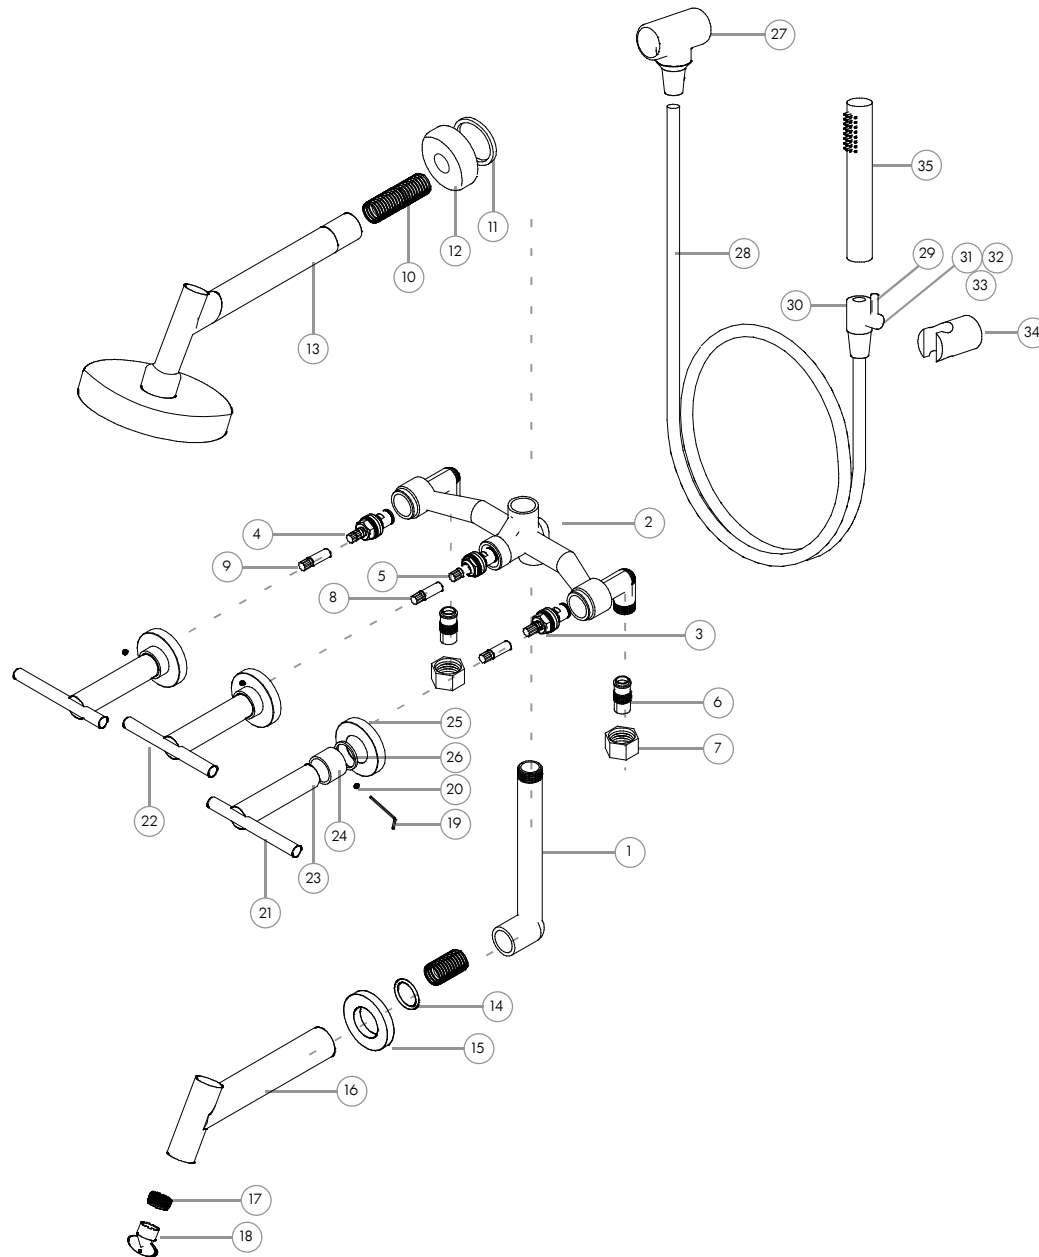

Linea Giraffe Bañera con duchador

Nº	Código	Descripción
Mecanismos		
1	200.0005.000	Caño de bajada Bañera
2	200.0005.002	Cuadro de Bañera
3	200.0007.002	Cierre Ceramico Corto Der (ROJO)
4	200.0007.003	Cierre Ceramico Corto Izq (AZUL)
5	99.0601.000	Cuerpo Cabezal Transferencia de Bañera trad.
6	99.0603.000	Racord Bañera
7	99.0604.000	Tuerca Ex Cuadro Bañera
8	99.0602.000	Vastago Tr Bñ Minimal
9	99.0006.000	Alargue de Vastago Vol Gffe
Ducha		
10	22.0400.000	Tubo Roscado de Ducha Giraffe
11	22.0405.000	O-Ring 2-117
12	22.0405.000	Base de Ducha Giraffe
13	.	Subconjunto de Ducha Giraffe
Pico de Bañera		
14	200.0031.019	O-Ring 2-120 (base pico)
15	22.0603.000	Base Pico Bañera Gffe
16	022.0700.000	Subconjunto Pico de bañera Giraffe
17	200.0004.000	Airedor
18	200.0004.001	Llave Airedor
Volante de Lavatorio		
19	200.0009.000	Llave Alem 2 mm
20	200.0023.000	Gusano Alem M4x0.7x4mm
21	22.0000.000	Lever de Volante Gffe
22	24.0000.000	Lever superior Mass
23	22.0006.000	Cuerpo Volante Bñ Giraffe
24	19.0020.000	Buje Volante Bñ Match Classic
25	22.0050.000	Campana Volante Bñ Giraffe y Fox
26	200.0031.025	O-Ring 2-211
Duchador		
27	35.0401.000	Acople de ducha
28	200.0003.002	Flexible duchador
29	.	Perno de Arrastre Llave Mono Bidet Gffe
30	.	Cuerpo llave duchador a piston
31	.	Piston llave Duchador
32	.	Cubierta de piston llave duchador
33	.	O-Ring 2-012
34	.	Soporte duchador
35	.	Duchador