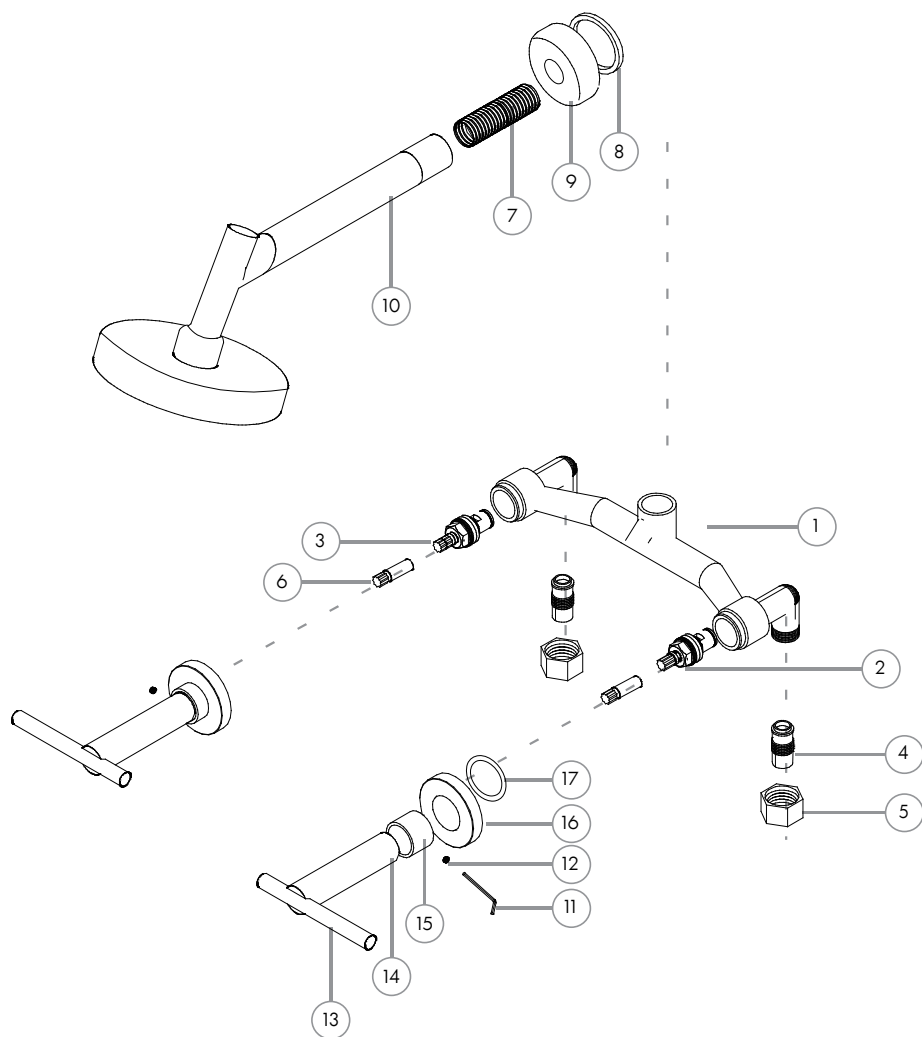

## Listado de repuestos

### Linea Giraffe Ducha

N°	Código	Descripción
<b>Mecanismos</b>		
1	200.0005.003	Cuadro de Ducha Fundido
2	200.0007.002	Cierre Ceramico Corto Der (ROJO)
3	200.0007.003	Cierre Ceramico Corto Izq (AZUL)
4	99.0603.000	Racord Bañera
5	99.0604.000	Tuerca Ex Cuadro Bañera
6	99.0006.000	Alargue de Vastago Vol Gffe
<b>Ducha</b>		
7	22.0400.000	Tubo Roscado de Ducha Giraffe
8	22.0405.000	O-Ring 2-117
9	22.0405.000	Base de Ducha Giraffe
10	.	Subconjunto de Ducha Giraffe
<b>Volante de Lavatorio</b>		
11	200.0009.000	Llave Alem 2 mm
12	200.0023.000	Gusano Alem M4x0.7x4mm
13	22.0000.000	Lever de Volante Gffe
14	22.0006.000	Cuerpo Volante Bñ Giraffe
15	19.0020.000	Buje Volante Bñ Match Classic
16	22.0050.000	Campana Volante Bñ Giraffe y Fox
17	200.0031.025	O-Ring 2-211