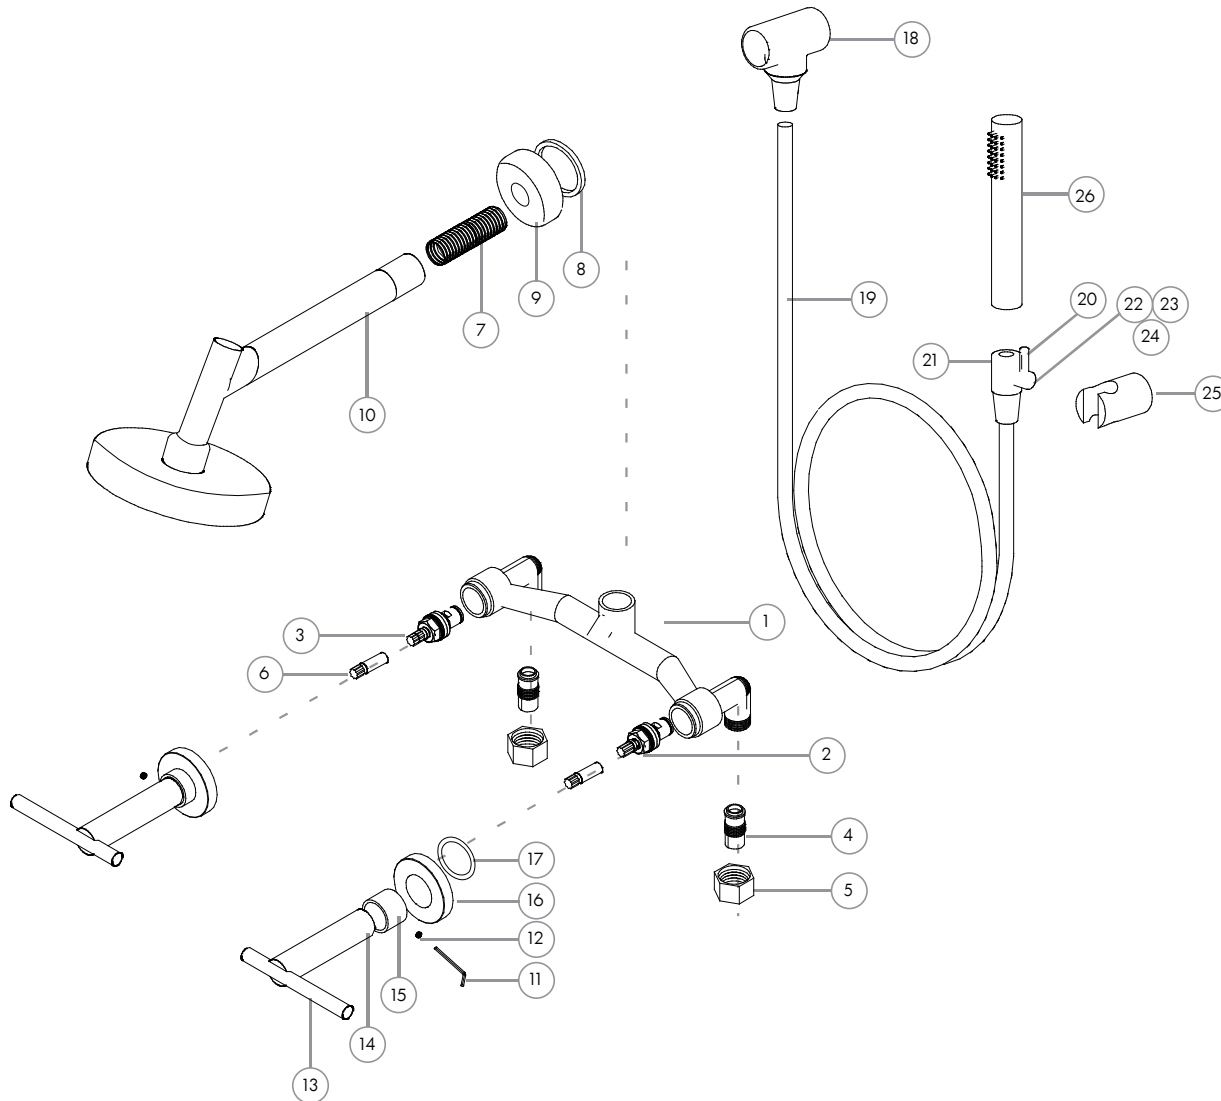

Linea Giraffe Ducha con duchador

Nº	Código	Descripción
Mecanismos		
1	200.0005.003	Cuadro de Ducha Fundido
2	200.0007.002	Cierre Ceramico Corto Der (ROJO)
3	200.0007.003	Cierre Ceramico Corto Izq (AZUL)
4	99.0603.000	Racord Bañera
5	99.0604.000	Tuerca Ex Cuadro Bañera
6	99.0006.000	Alargue de Vastago Vol Gffe
Ducha		
7	22.0400.000	Tubo Roscado de Ducha Giraffe
8	22.0405.000	O-Ring 2-117
9	22.0405.000	Base de Ducha Giraffe
10	.	Subconjunto de Ducha Giraffe
Volante de Lavatorio		
11	200.0009.000	Llave Alem 2 mm
12	200.0023.000	Gusano Alem M4x0.7x4mm
13	22.0000.000	Lever de Volante Gffe
14	22.0006.000	Cuerpo Volante Bñ Giraffe
15	19.0020.000	Buje Volante Bñ Match Classic
16	22.0050.000	Campana Volante Bñ Giraffe y Fox
17	200.0031.025	O-Ring 2-211
Duchador		
18	35.0401.000	Acople de ducha
19	200.0003.002	Flexible duchador
20	.	Perno de Arrastre Llave Mono Bidet Gffe
21	.	Cuerpo llave duchador a piston
22	.	Piston llave Duchador
23	.	Cubierta de piston llave duchador
24	.	O-Ring 2-012
25	.	Soporte duchador
26	.	Duchador