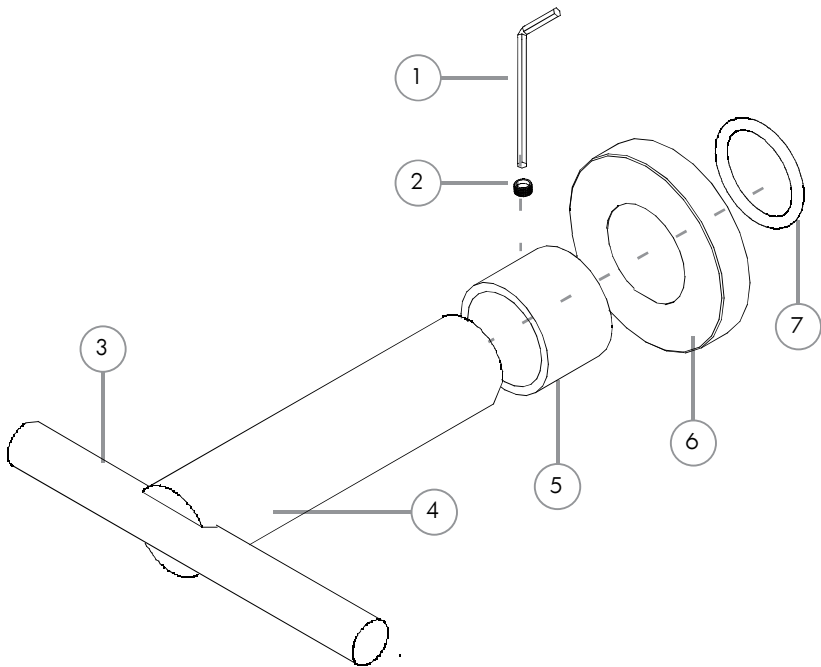

Listado de repuestos

Linea Giraffe Vista llave de paso

andez
GRIFERÍA DE COLECCIÓN

N°	Código	Descripción
Vista llave de paso		
1	200.0009.000	Llave Alem 2 mm
2	200.0023.000	Gusano Alem M4x0.7x4mm
3	24.0000.000	Lever superior Mass
4	22.0801.000	Cuerpo Volante Llave de paso Gffe
5	22.0800.000	Buje roscado Llave de paso Gffe
6	22.0050.000	Campana Vol Bañera Gffe y Fox
7	200.0031.020	O-Ring 2-122