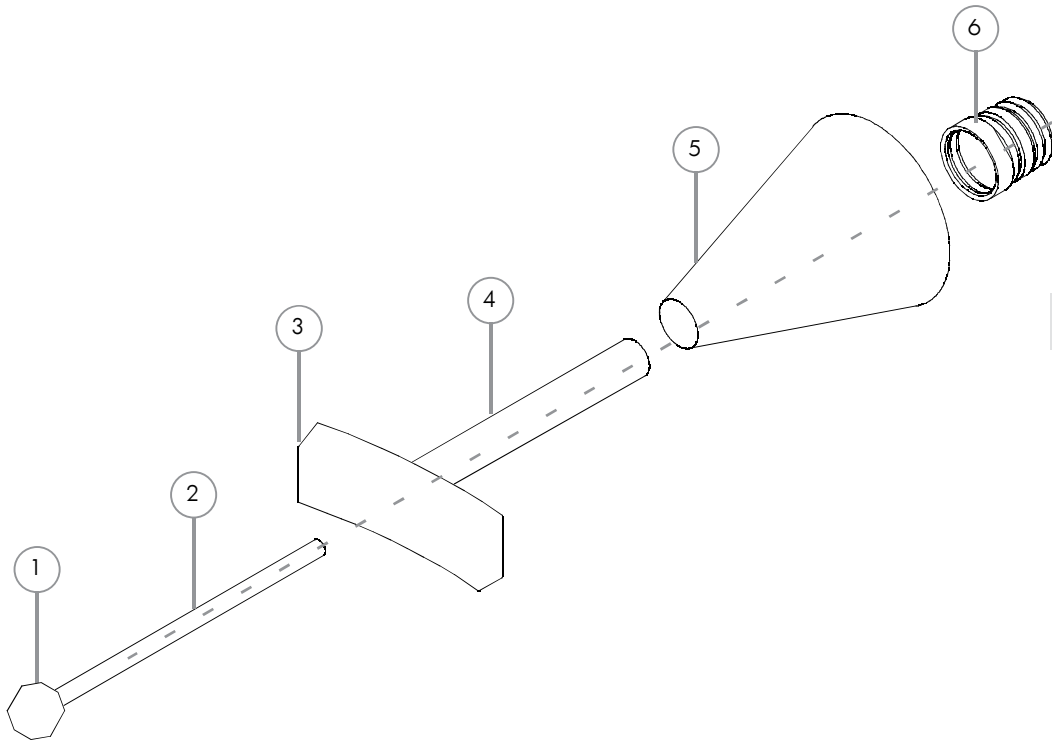

Listado de repuestos

Linea Jazz Vista llave de paso

andez
GRIFERÍA DE COLECCIÓN

N°	Código	Descripción
Vista llave de paso		
1	20.0030.000	Bolita de volante Jazz
2	20.0033.000	Tilla de Volante Corta Jazz
3	20.0021.000	Colita de volante Jazz
4	20.0025.000	Volante de transferencia Jazz
5	20.0050.000	Campana de volante Jazz
6	20.0060.000	Entrerrosca llave de Paso Jazz