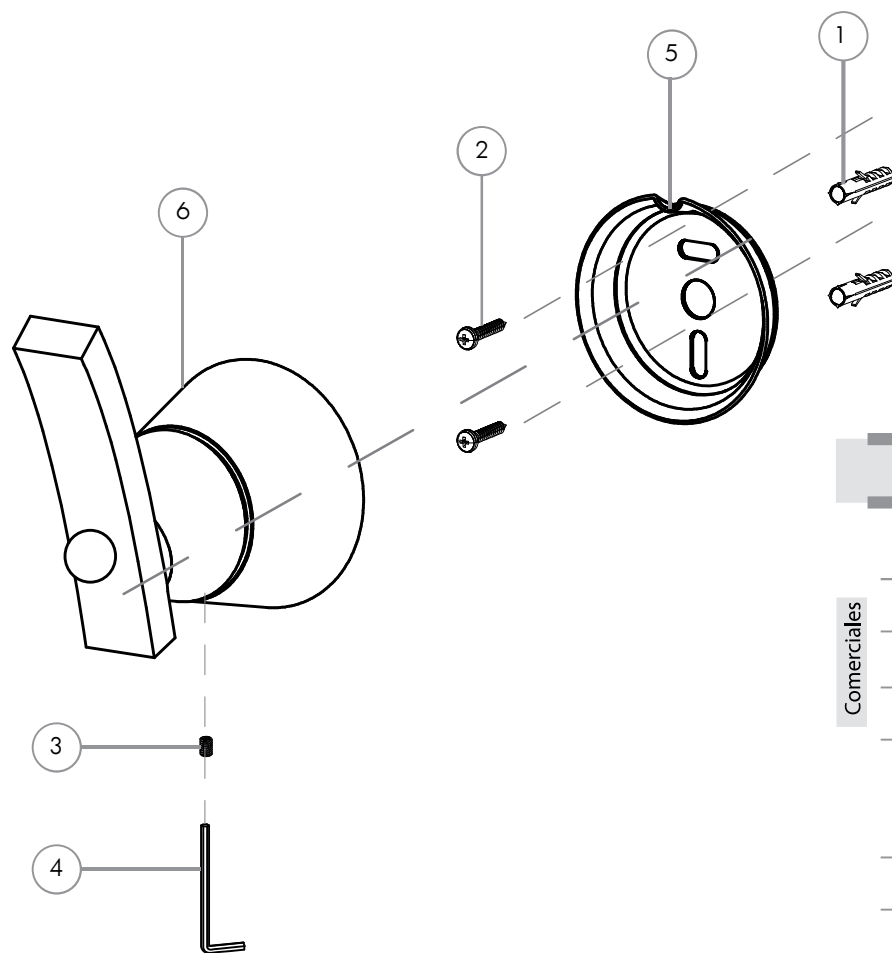

Listado de repuestos

Linea Jazz _____ Percha

N°	Código	Descripción	Observaciones
1	200.0008.000	Tarugo plástico	S6
2	91.05.03.06.00	Tornillo	Parker 7x1
3	90.03.00.08.02	Gusano Alen	M5x0,8x6mm
4	200.0007.001	Llave Alen	2.5mm
5	20.5513.000	Platina de fijación	-
6	20.5543.000	Percha	-