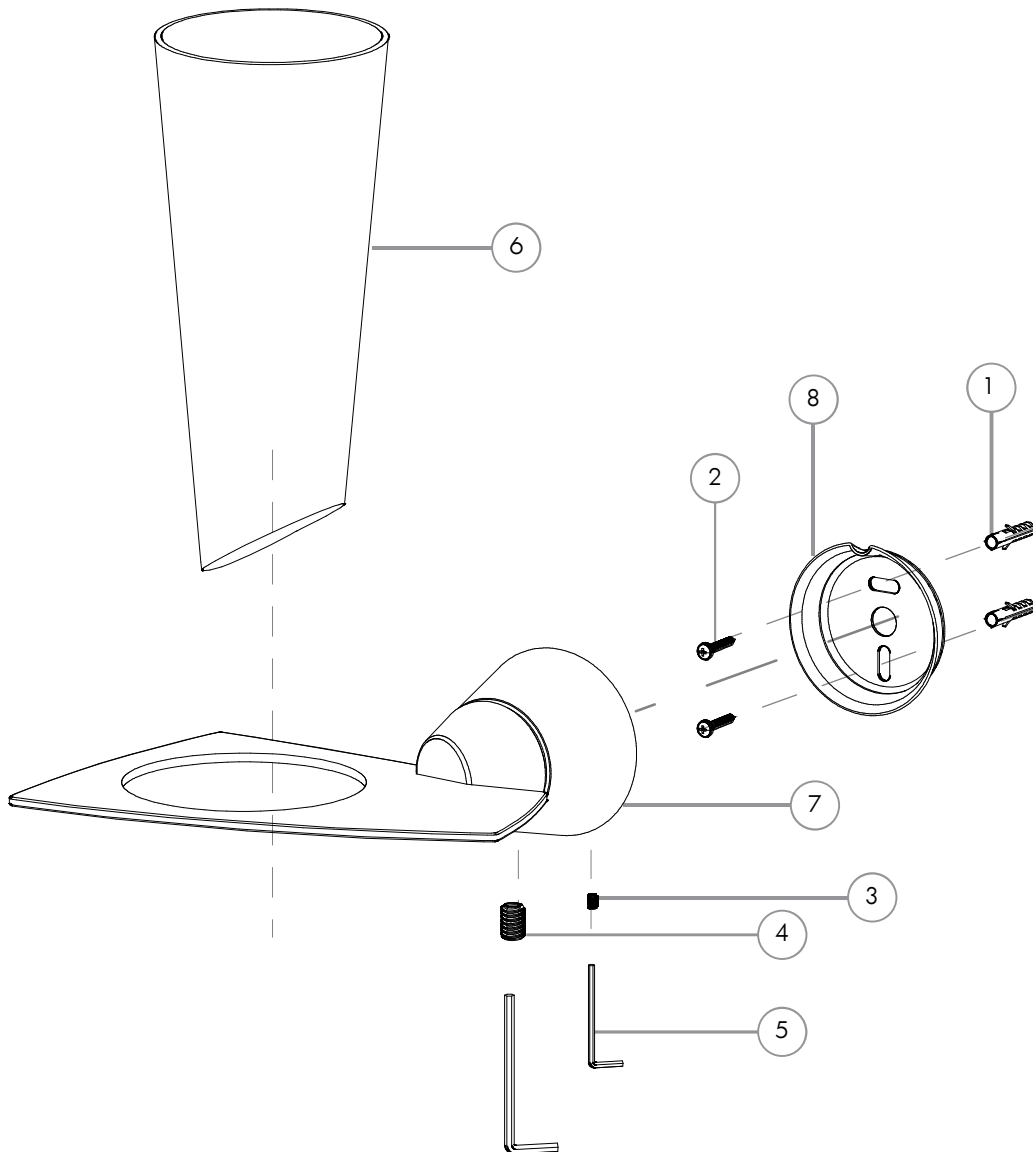

Listado de repuestos

Linea Jazz _____ Portavaso

N°	Código	Descripción	Observaciones
1	200.0008.000	Tarugo plástico	S6
2	91.05.03.06.00	Tornillo	Parker 7x1
3	90.03.00.08.02	Gusano Alen	M5x0,8x6mm
4	.	Gusano Alen	5/16" x 3/8"
5	200.0007.001	Llave Alen	2.5mm
6	200.0011.002	Vaso	-
7	206.20.0.00.00	Portavaso	-
8	20.5513.000	Platina de fijación	-