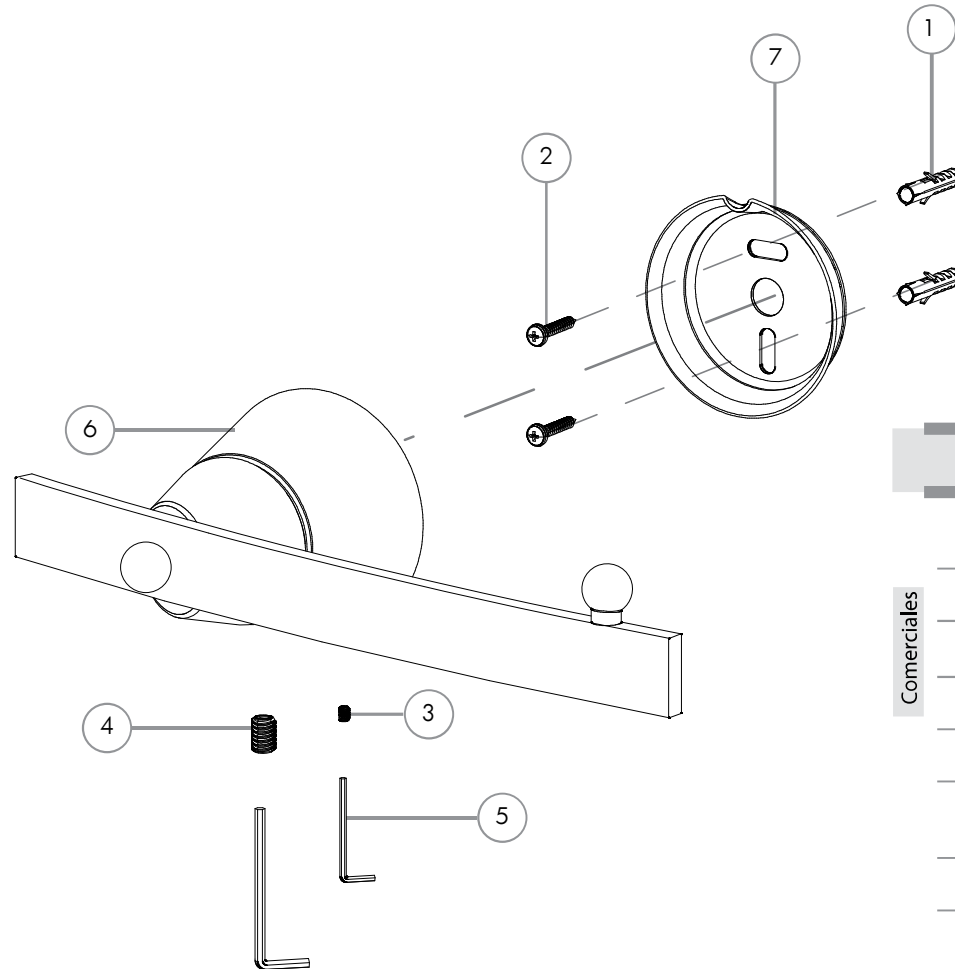

Listado de repuestos

Linea Jazz _____ Portarrollo

N°	Código	Descripción	Observaciones
1	200.0008.000	Tarugo plástico	S6
2	91.05.03.06.00	Tornillo	Parker 7x1
3	90.03.00.08.02	Gusano Alen	M5x0,8x6mm
4	.	Gusano Alen	5/16"x3/8"
5	200.0007.001	Llave Alen	2.5mm
6	.	Portarrollo	-
7	20.5513.000	Platina de fijación	-