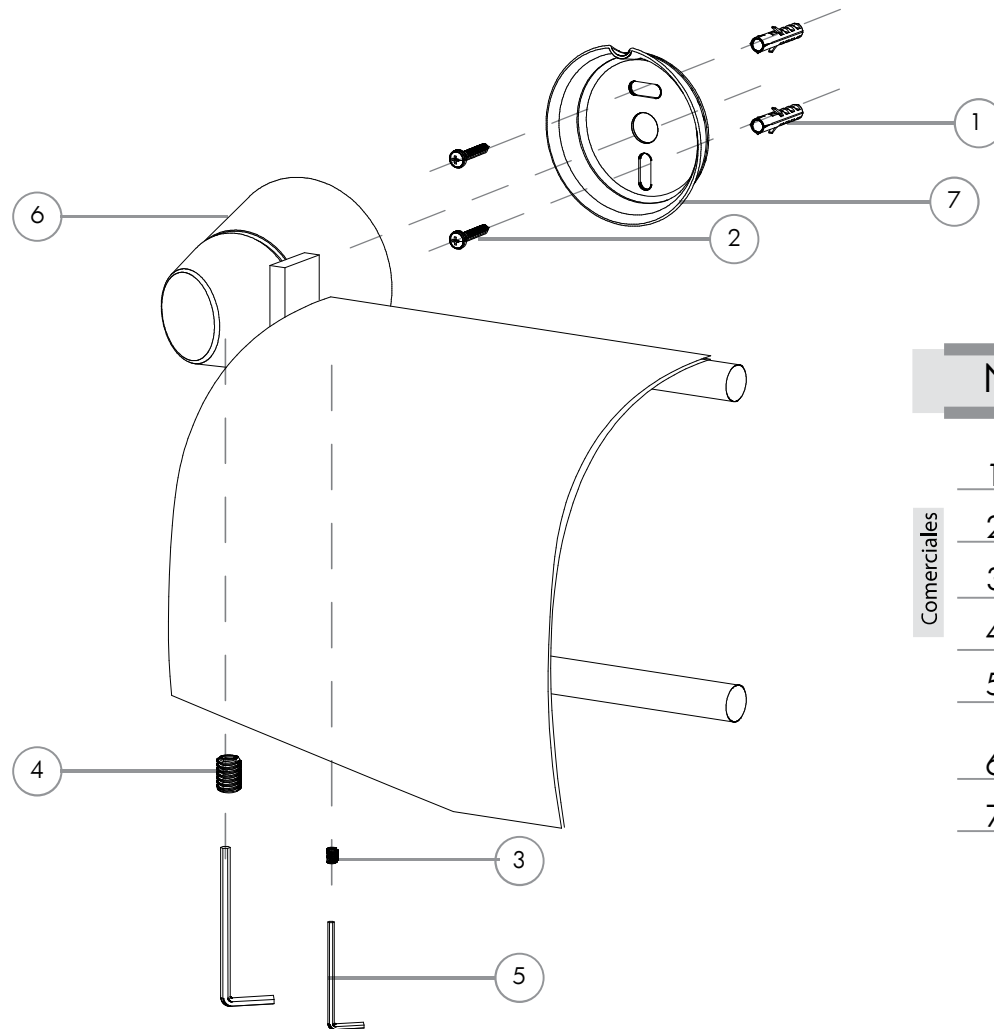

Listado de repuestos

Linea Jazz — Portarrollo de reserva

N°	Código	Descripción	Observaciones
1	200.0008.000	Tarugo plástico	S6
2	91.05.03.06.00	Tornillo	Parker 7x1
3	90.03.00.08.02	Gusano Alen	M5x0,8x6mm
4	.	Gusano Alen	5/16"x3/8"
5	200.0007.001	Llave Alen	2.5mm
6	.	Portarrollo	-
7	20.5513.000	Platina de fijación	-