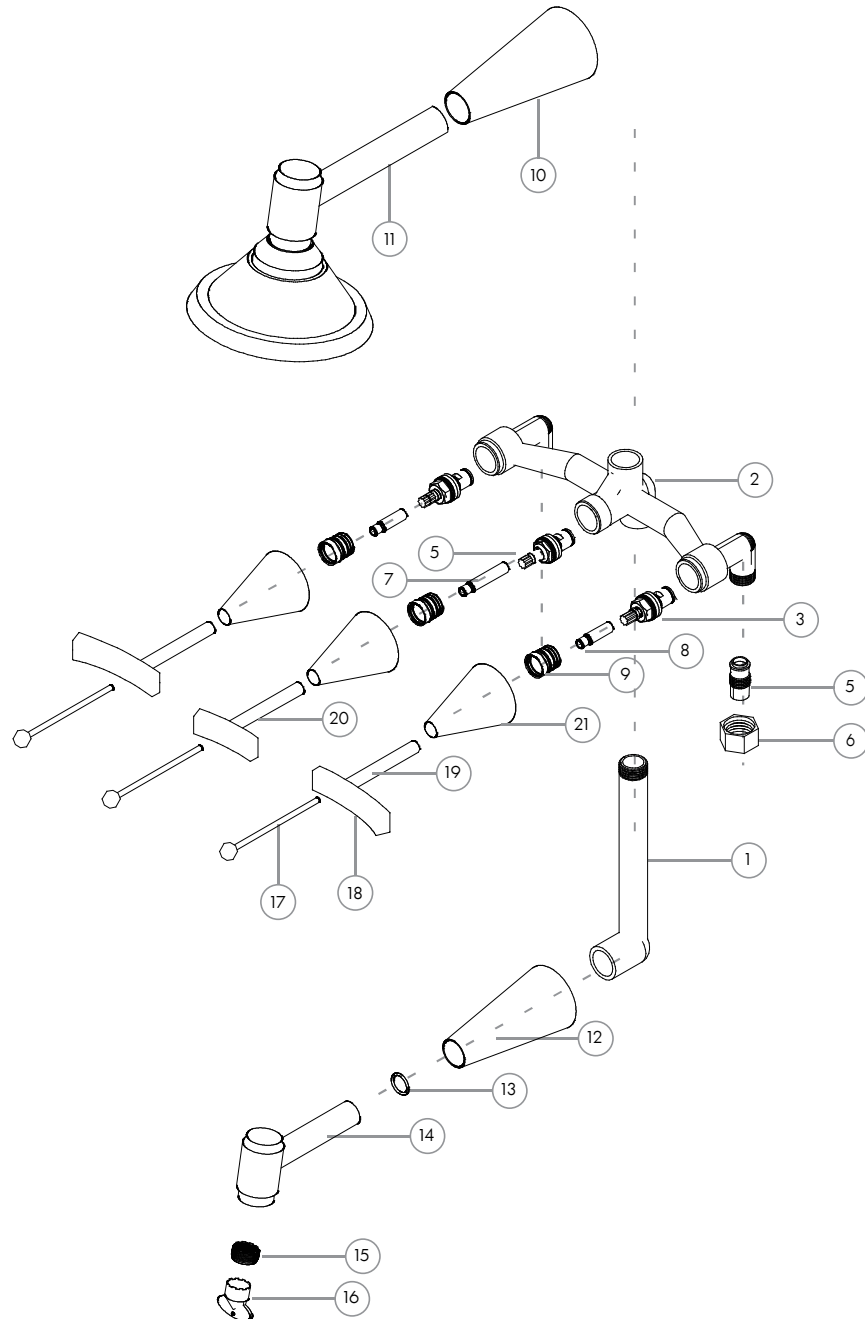

Línea Jazz Bañera

Nº	Código	Descripción
<b>Mecanismos</b>		
1	99.0600.040	Caño de bajada Bañera
2	99.0600.010	Cuadro de Bañera
3	90.9015.001	Cierre Ceramico Corto Der (ROJO)
4	90.9015.000	Cierre Ceramico Corto Izq (AZUL)
5	99.0600.051	Racord Bañera
6	99.0600.050	Tuerca Ex Cuadro Bañera
7	99.0600.000	Vastago Cabezal Transferencia de Bañera Tradicional
8	99.0008.000	Alargue Vastago Bañera Jazz
9	99.0615.000	Alargue de rosca
<b>Ducha</b>		
10	20.0605.000	Subconjunto Campana Deslizante Jazz
11	.	Subconjunto de Ducha Jazz
<b>Pico de Bañera</b>		
12	20.0605.000	Subconjunto Campana Deslizante Jazz
13	200.0031.008	O Ring 2-019
14	020.0350.000	Subconjunto Pico de bañera Jazz
15	200.0004.006	Aireador Cache Junior
16	200.0004.007	Llave Aireador Cache Junior
<b>Volante de Lavatorio</b>		
17	020.0105.000	Subconjunto Bolita + Tilla Volante Jazz
18	020.0021.000	Colita Volante Jazz
19	020.0022.000	Volante Jazz
20	20.0025.000	Volante de transferencia Jazz
21	020.0050.000	Campana de Volante Jazz