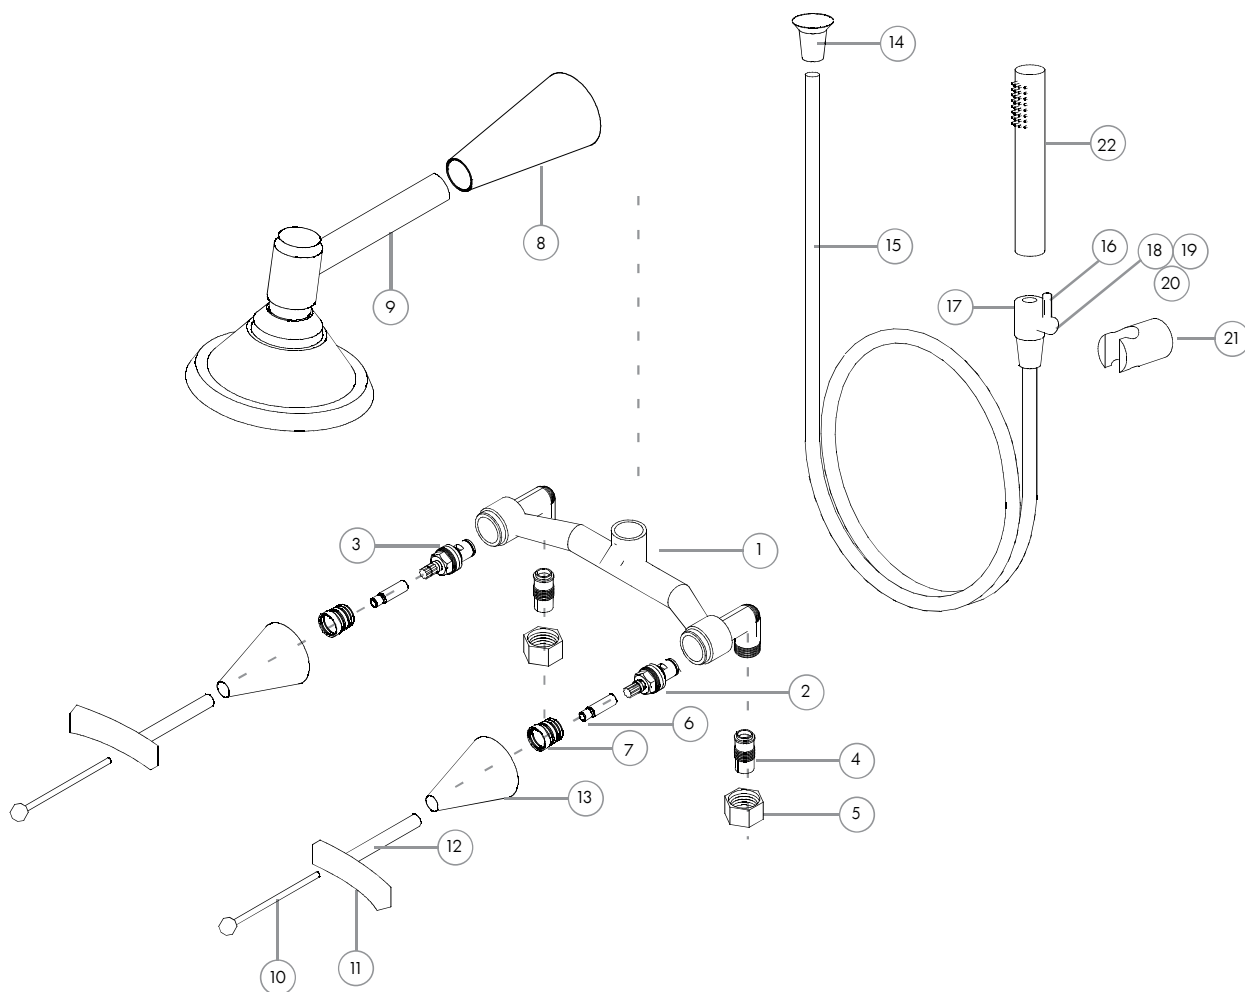

Listado de repuestos

Linea Jazz Ducha con duchador

andez
GRIFERÍA DE COLECCIÓN

N°	Código	Descripción
Mecanismos		
1	99.0610.010	Cuadro de Ducha Fundido
2	90.9015.001	Cierre Ceramico Corto Der (ROJO)
3	90.9015.000	Cierre Ceramico Corto Izq (AZUL)
4	99.0600.051	Racord Bañera
5	99.0600.050	Tuerca Ex Cuadro Bañera
6	99.0008.000	Alargue Vastago Bañera Jazz
7	99.0615.000	Alargue de rosca
Ducha		
8	20.0605.000	Subconjunto Campana Deslizante Jazz
9	.	Subconjunto de Ducha Jazz
Volante de Lavatorio		
10	020.0105.000	Subconjunto Bolita + Tilla Volante Jazz
11	020.0021.000	Colita Volante Jazz
12	020.0022.000	Volante Jazz
13	020.0050.000	Campana de Volante Jazz
Duchador		
14	35.0401.000	Acople de ducha
15	200.0003.002	Flexible duchador
16	.	Perno de Arrastre Llave Mono Bidet Gffe
17	.	Cuerpo llave duchador a piston
18	.	Piston llave Duchador
19	.	Cubierta de piston llave duchador
20	.	O-Ring 2-012
21	.	Soporte duchador
22	.	Duchador