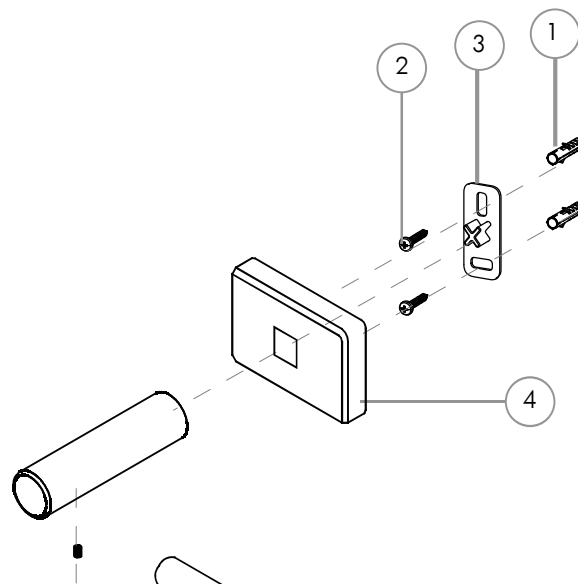

Listado de repuestos

Linea Klub — Barral corto

Kit de Sujecion		
Nro	Codigo	Descripcion
1	200.0028.000	Tarugo Plastico S6
2	200.0026.000	Tornillo Parker 7 x 1
3	200.0005.012	Fijador Soporte Accesorio Next
Accesorio		
Nro	Codigo	Descripcion
4	.	Base Accesorio Klub
5	.	Soporte Barral Next - Klub
6	.	Barra Barral Corto Match Classic
7	200.0023.002	Gusano Alen Acero Inoxidable M5 x 0.8 x 5 mm
8	200.0009.001	Llave Alen 2.5 mm