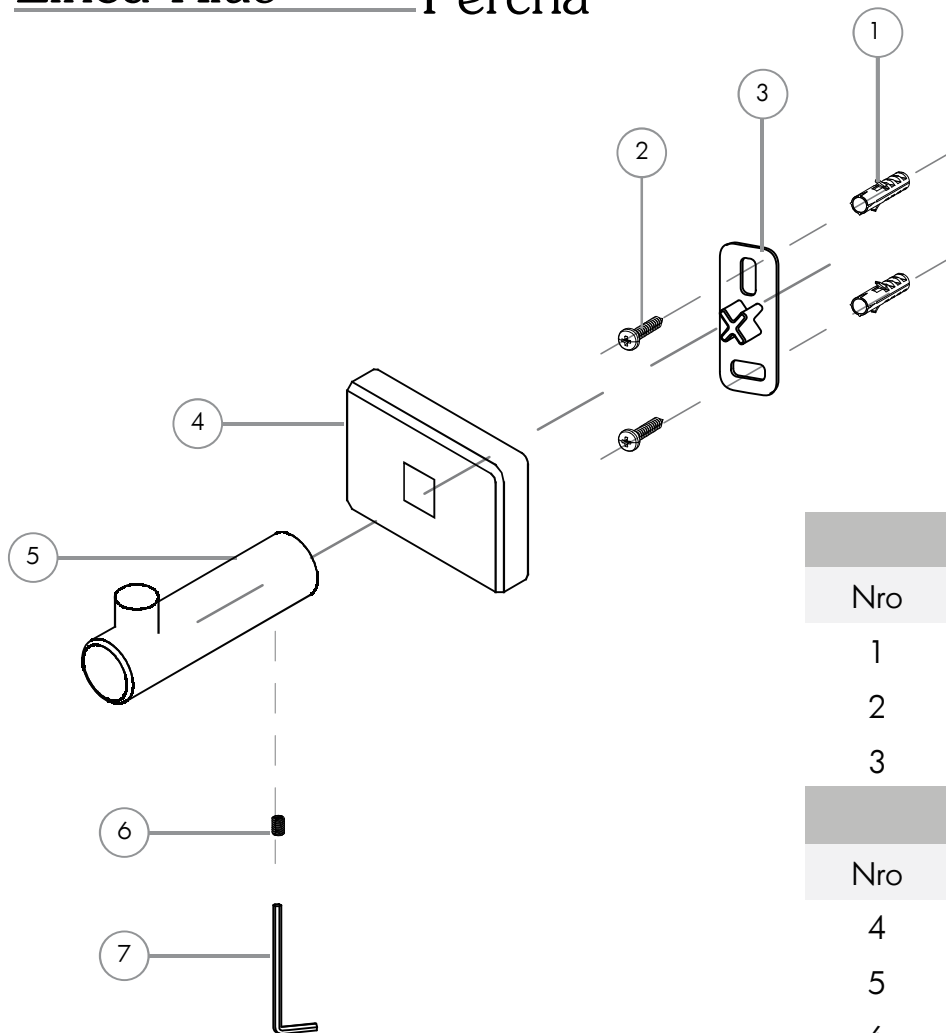

Listado de repuestos

Linea Klub _____ Percha

Kit de Sujecion		
Nro	Codigo	Descripcion
1	200.0028.000	Tarugo Plastico S6
2	200.0026.000	Tornillo Parker 7 x 1
3	200.0005.012	Fijador Soporte Accesorio Next
Accesorio		
Nro	Codigo	Descripcion
4	.	Campana Base Acc Klub
5	.	Percha Next
6	200.0023.002	Gusano Alen Acero Inoxidable M5 x 0.8 x 6 mm
7	200.0009.001	Llave Alen 2.5 mm