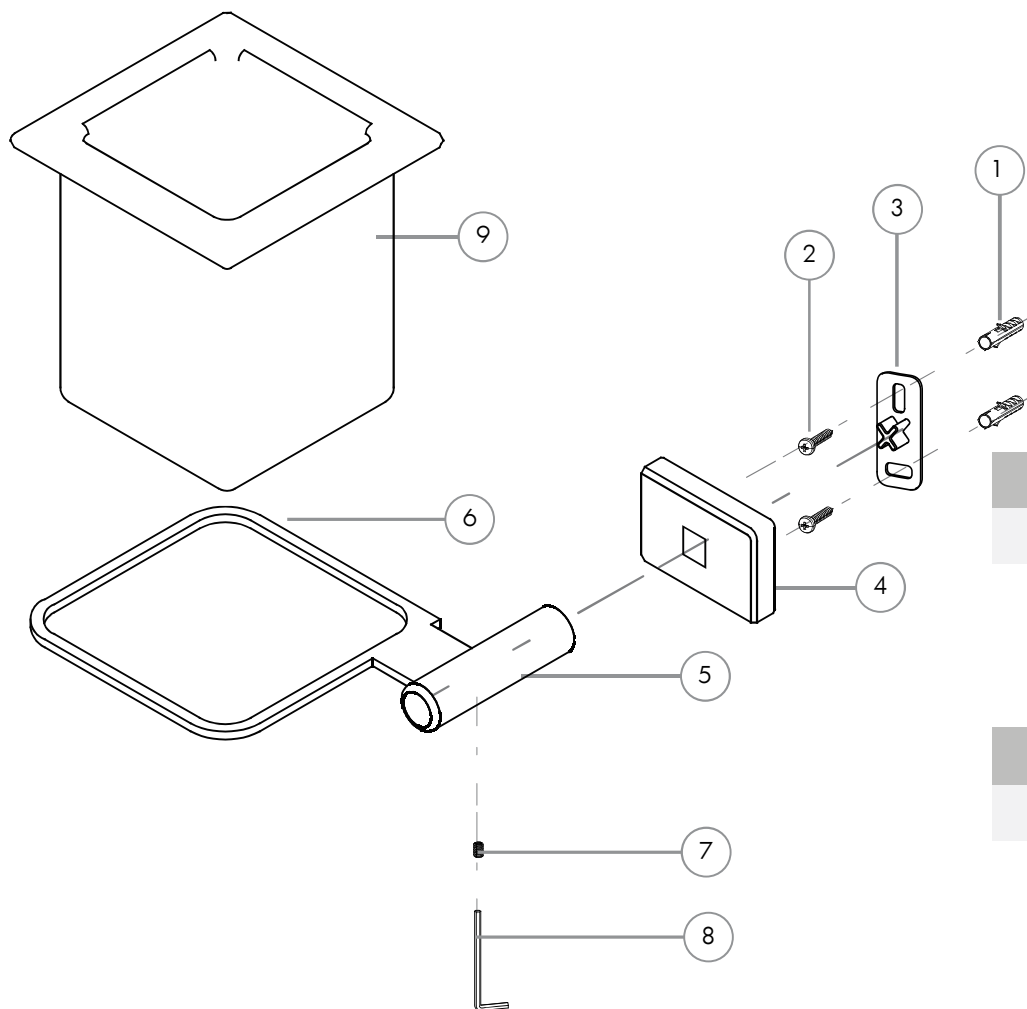

Listado de repuestos

Linea Klub _____ Portavaso

Kit de Sujecion		
Nro	Codigo	Descripcion
1	200.0028.000	Tarugo Plastico S6
2	200.0026.000	Tornillo Parker 7 x 1 zincado
3	200.0005.012	Fijador Accesorios Next
Accesorio		
Nro	Codigo	Descripcion
4	.	Campana Base Acc Next
5	.	Soporte de Portavaso Next - Klub
6	.	Placa Soporte Portavaso Cuadratto
7	200.0023.002	Gusano Alen Acero Inoxidable M5 x 0.8 x 5 mm
8	200.0009.001	Llave Alen 2.5 mm
9	.	Vaso Ceramica Cuadratto