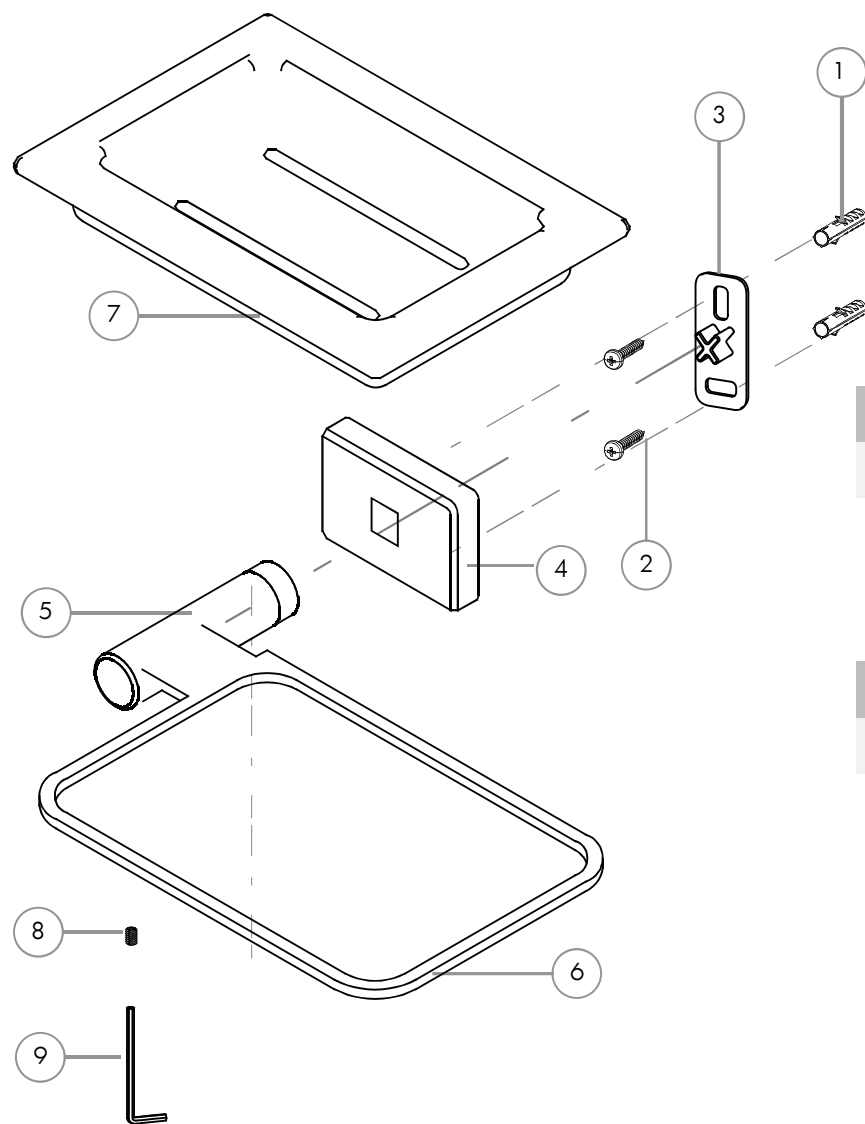

## Listado de repuestos

### Linea Klub Jabonera

#### Kit de Sujecion

Nro	Código	Descripción
1	200.0028.000	Tarugo Plastico S6
2	200.0026.000	Tornillo Parker 7 x 1
3	200.0005.012	Fijador Soporte Accesorio Next

#### Accesorio

Nro	Código	Descripción
4	.	Campana Base Acc Klub
5	.	Soporte de Jabonera Next - Klub
6	.	Placa Soporte jabonera Cuadratto
7	.	Jabonera Ceramica Cuadratto
8	200.0023.002	Gusano Alen Acero Inoxidable M5 x 0.8 x 6 mm
9	200.0009.001	Llave Alen 2.5 mm