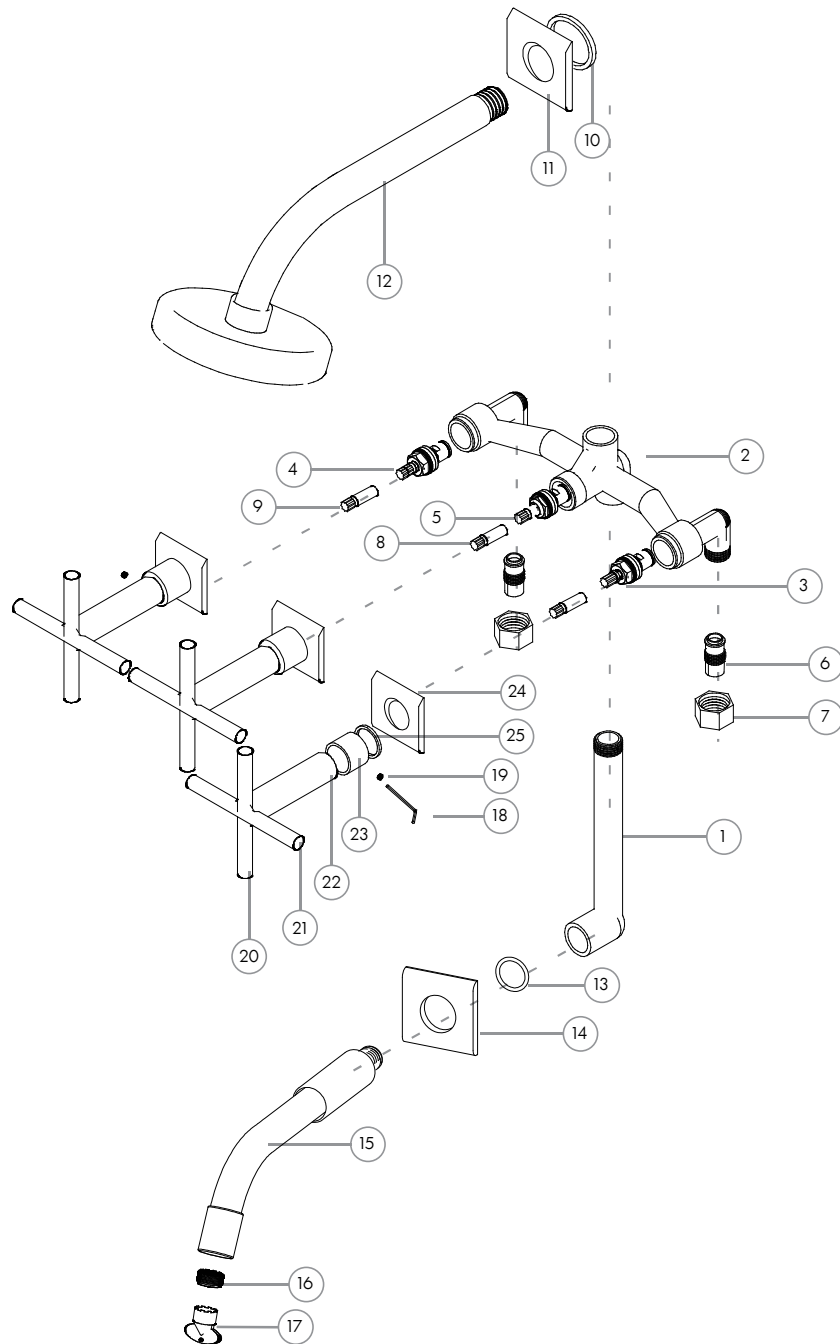

Linea Klub Bañera

N°	Código	Descripción
Mecanismos		
1	200.0005.000	Caño de bajada Bañera
2	200.0005.002	Cuadro de Bañera
3	200.0007.002	Cierre Ceramico Corto Der (ROJO)
4	200.0007.003	Cierre Ceramico Corto Izq (AZUL)
5	99.0601.000	Cuerpo Cabezal Transferencia de Bañera trad.
6	99.0603.000	Racord Bañera
7	99.0604.000	Tuerca Ex Cuadro Bañera
8	99.0602.000	Vastago Tr Bñ Minimal
9	99.0006.000	Alargue de Vastago Vol Gffe
Ducha		
10	22.0405.000	O-Ring 2-117
11	22.0405.000	Base de Ducha Giraffe
12	.	Subconjunto de Ducha Klub
Pico de Bañera		
13	200.0031.007	O-Ring 2-018
14	35.0605.000	Base Deslizante Ducha Klub
15	035.0700.000	Subconjunto Pico de bañera Klub
16	200.000.4006	Aireador Cache Junior
17	200.0004.007	Llave Aireador Cache Junior
Volante de Lavatorio		
18	200.0009.000	Llave Alem 2 mm
19	200.0023.000	Gusano Alem M4x0.7x4mm
20	240.001.000	Lever inferior Mass
21	24.0000.000	Lever superior Mass
22	22.0006.000	Cuerpo Volante Bñ Giraffe
23	19.0020.000	Buje Volante Bñ Match Classic
24	35.0050.000	Campana Volante Bñ Klub
25	200.0031.025	O-Ring 2-211