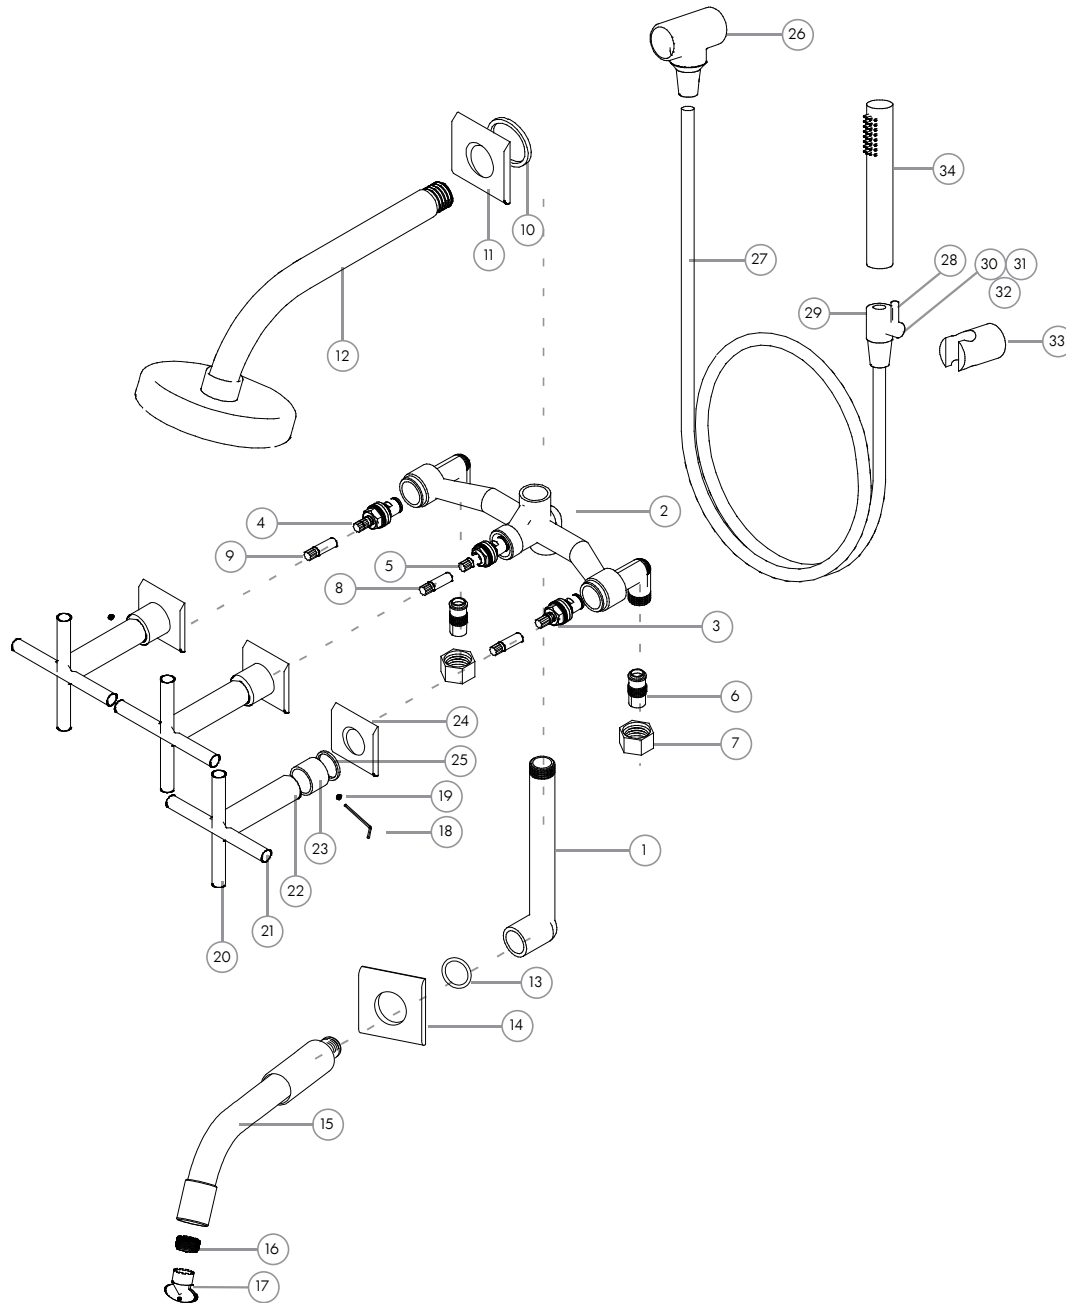

Linea Klub Bañera con duchador

Nº	Código	Descripción
Mecanismos		
1	200.0005.000	Caño de bajada Bañera
2	200.0005.002	Cuadro de Bañera
3	200.0007.002	Cierre Ceramico Corto Der (ROJO)
4	200.0007.003	Cierre Ceramico Corto Izq (AZUL)
5	99.0601.000	Cuerpo Cabezal Transferencia de Bañera trad.
6	99.0603.000	Racord Bañera
7	99.0604.000	Tuerca Ex Cuadro Bañera
8	99.0602.000	Vastago Tr Bñ Minimal
9	99.0006.000	Alargue de Vastago Vol Gffe
Ducha		
10	22.0405.000	O-Ring 2-117
11	22.0405.000	Base de Ducha Giraffe
12	.	Subconjunto de Ducha Klub
Pico de Bañera		
13	200.0031.007	O-Ring 2-018
14	35.0605.000	Base Deslizante Ducha Klub
15	035.0700.000	Subconjunto Pico de bañera Klub
16	200.000.4006	Aireador Cache Junior
17	200.0004.007	Llave Aireador Cache Junior
Volante de Lavatorio		
18	200.0009.000	Llave Alem 2 mm
19	200.0023.000	Gusano Alem M4x0.7x4mm
20	240.001.000	Lever inferior Mass
21	24.0000.000	Lever superior Mass
22	22.0006.000	Cuerpo Volante Bñ Giraffe
23	19.0020.000	Buje Volante Bñ Match Classic
24	35.0050.000	Campana Volante Bñ Klub
25	200.0031.025	O-Ring 2-211
Duchador		
26	35.0401.000	Acople de ducha
27	200.0003.002	Flexible duchador
28	.	Perno de Arrastre Llave Mono Bidet Gffe
29	.	Cuerpo llave duchador a piston
30	.	Piston llave Duchador
31	.	Cubierta de piston llave duchador
32	.	O-Ring 2-012
33	.	Soporte duchador
34	.	Duchador