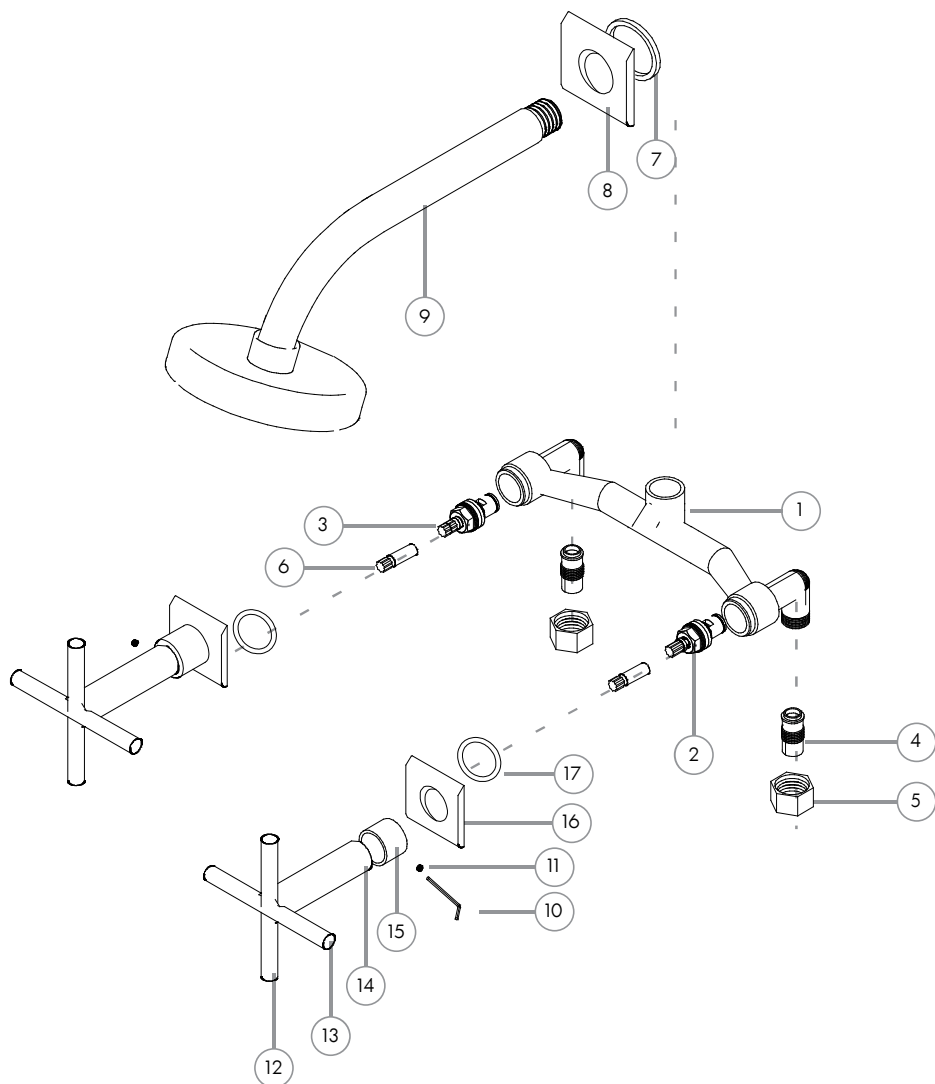

Listado de repuestos

Linea Klub Ducha

andez
GRIFERÍA DE COLECCIÓN

Nº	Código	Descripción
Mecanismos		
1	99.0610.010	Cuadro de Ducha Fundido
2	200.0007.002	Cierre Ceramico Corto Der (ROJO)
3	200.0007.003	Cierre Ceramico Corto Izq (AZUL)
4	99.0603.000	Racord Bañera
5	99.0604.000	Tuerca Ex Cuadro Bañera
6	99.0006.000	Alargue de Vastago Vol Gffe
Ducha		
7	22.0405.000	O-Ring 2-117
8	22.0405.000	Base de Ducha Giraffe
9	.	Subconjunto de Ducha Klub
Volante de Lavatorio		
10	200.0009.000	Llave Alem 2 mm
11	200.0023.000	Gusano Alem M4x0.7x4mm
12	240.001.000	Lever inferior Mass
13	24.0000.000	Lever superior Mass
14	22.0006.000	Cuerpo Volante Bñ Giraffe
15	19.0020.000	Buje Volante Bñ Match Classic
16	35.0050.000	Campana Volante Bñ Klub
17	200.0031.025	O-Ring 2-211