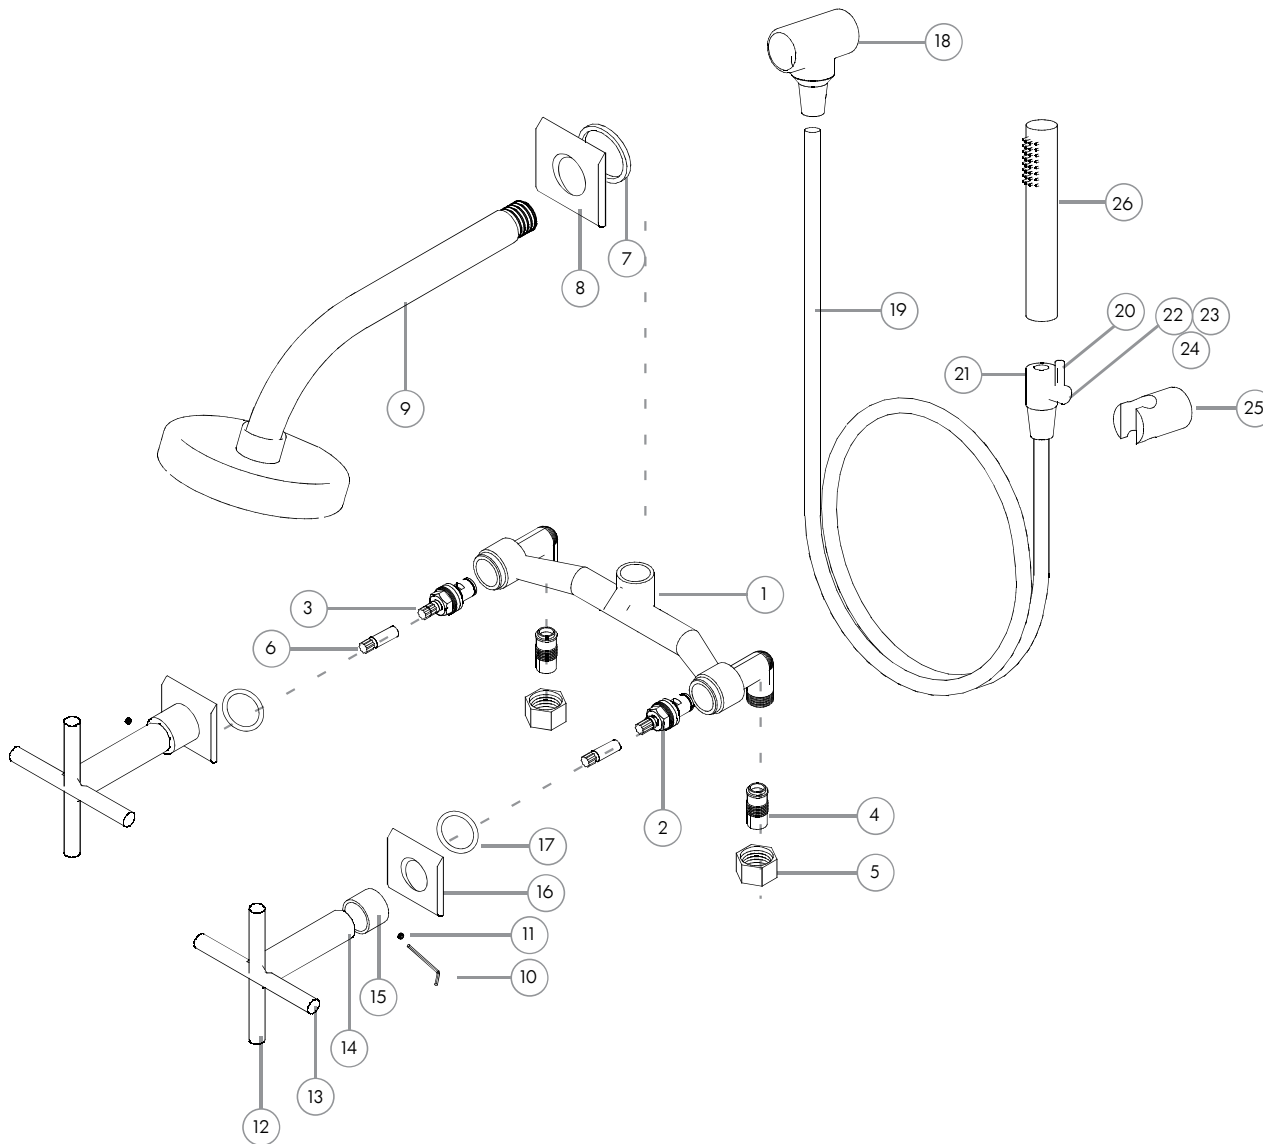

Listado de repuestos

Linea Klub _____ Ducha con duchador

Nº	Código	Descripción
Mecanismos		
1	99.0610.010	Cuadro de Ducha Fundido
2	200.0007.002	Cierre Ceramico Corto Der (ROJO)
3	200.0007.003	Cierre Ceramico Corto Izq (AZUL)
4	99.0603.000	Racord Bañera
5	99.0604.000	Tuerca Ex Cuadro Bañera
6	99.0006.000	Alargue de Vastago Vol Gffe
Ducha		
7	22.0405.000	O-Ring 2-117
8	22.0405.000	Base de Ducha Giraffe
9	.	Subconjunto de Ducha Klub
Volante de Lavatorio		
10	200.0009.000	Llave Alem 2 mm
11	200.0023.000	Gusano Alem M4x0.7x4mm
12	240.001.000	Lever inferior Mass
13	24.0000.000	Lever superior Mass
14	22.0006.000	Cuerpo Volante Bñ Giraffe
15	19.0020.000	Buje Volante Bñ Match Classic
16	35.0050.000	Campana Volante Bñ Klub
17	200.0031.025	O-Ring 2-211
Duchador		
18	35.0401.000	Acople de ducha
19	200.0003.002	Flexible duchador
20	.	Perno de Arrastre Llave Mono Bidet Gffe
21	.	Cuerpo llave duchador a piston
22	.	Piston llave Duchador
23	.	Cubierta de piston llave duchador
24	.	O-Ring 2-012
25	.	Soporte duchador
26	.	Duchador