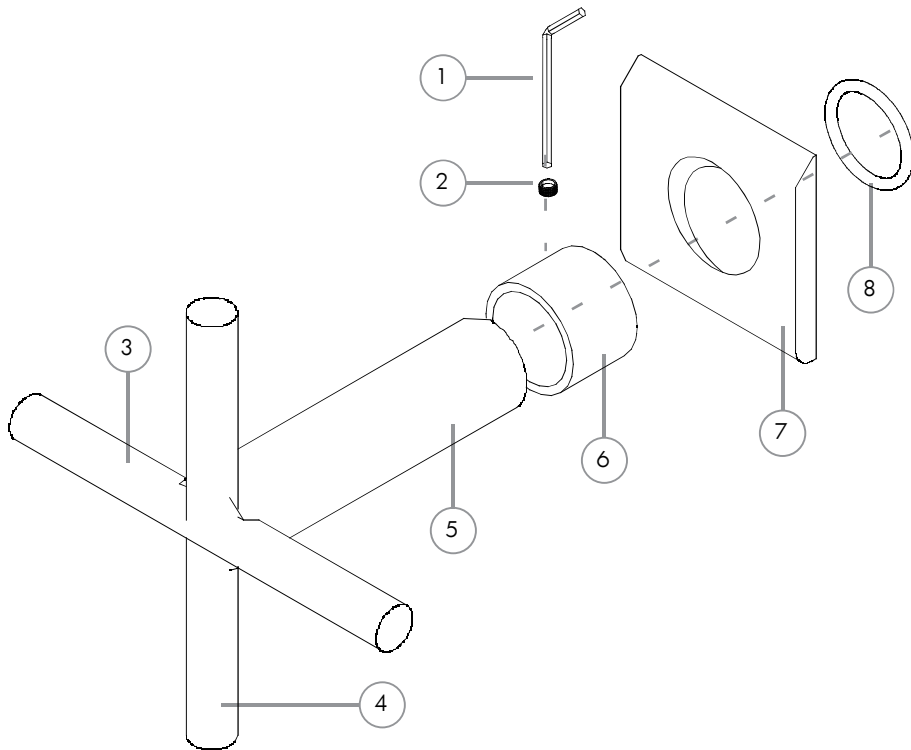

Listado de repuestos

Linea Klub Vista llave de paso

andez
GRIFERÍA DE COLECCIÓN

N°	Código	Descripción
Vista llave de paso		
1	200.0009.000	Llave Alem 2 mm
2	200.0023.000	Gusano Alem M4x0.7x4mm
3	24.0000.000	Lever superior Mass
4	24.0001.000	Lever inferior Mass
5	22.0801.000	Cuerpo Volante Llave de paso Gffe
6	22.0800.000	Buje roscado Llave de paso Gffe
7	35.0050.000	Campana Volante Bñ Klub
8	200.0031.020	O-Ring 2-122