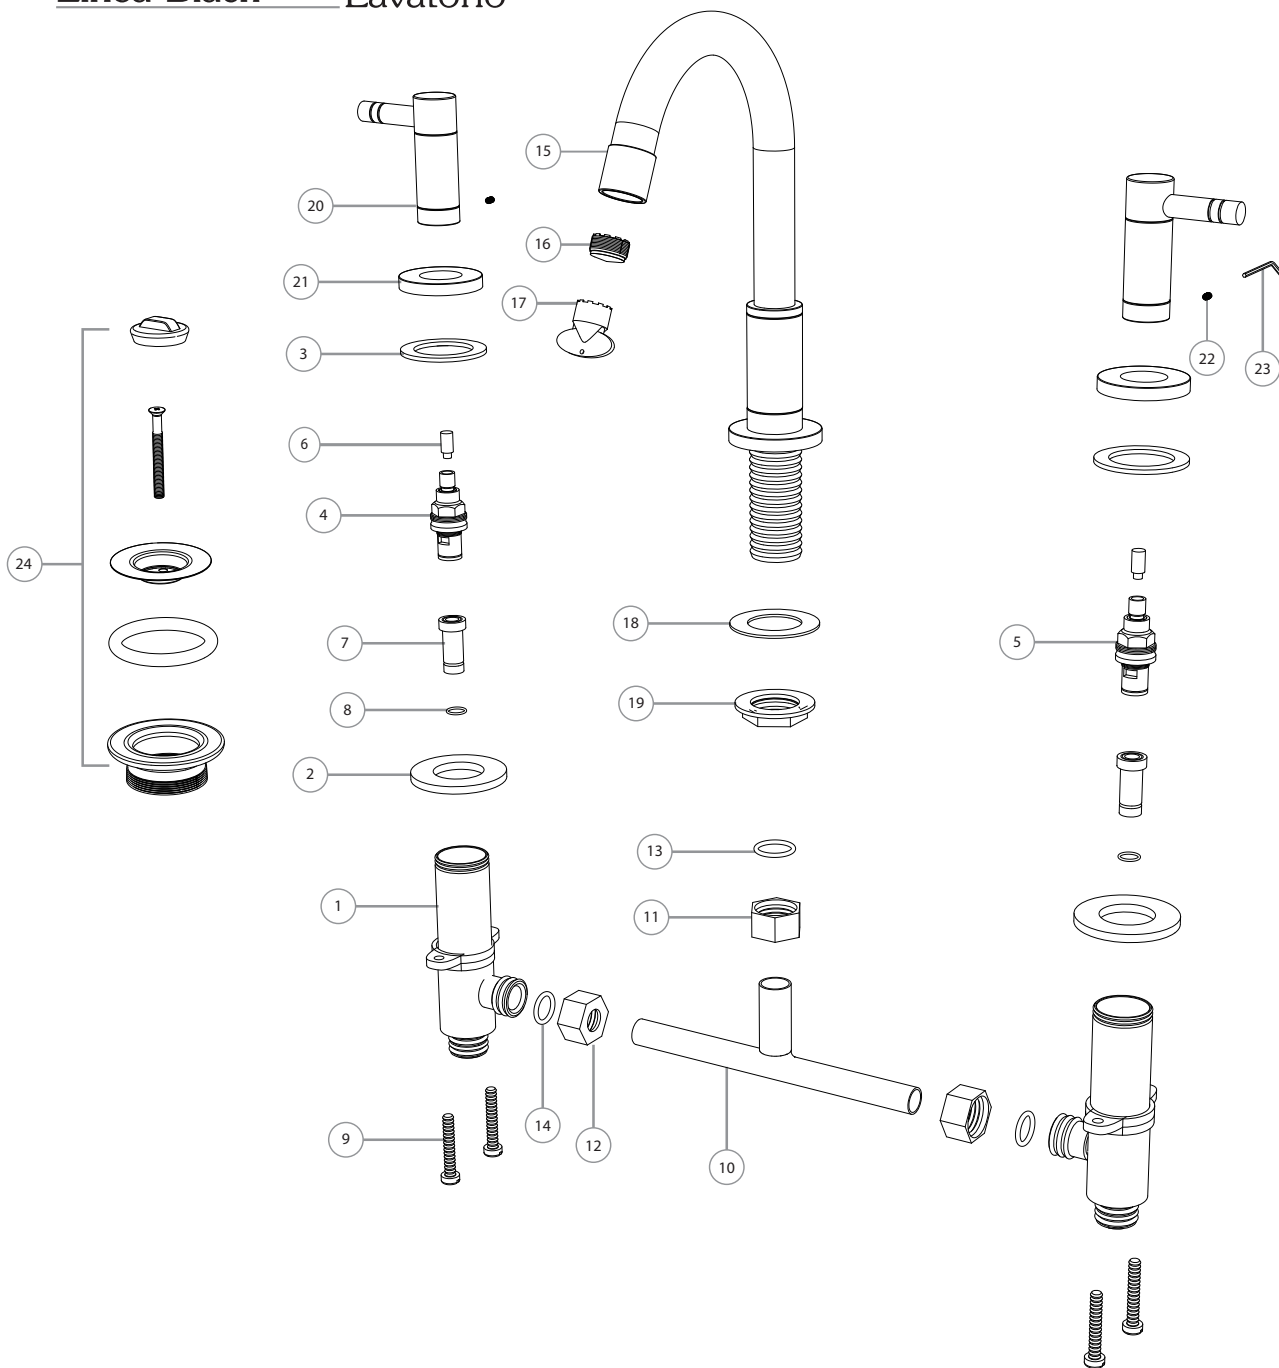

Línea Black Lavatorio

Nº	Código	Descripción
Mecanismos		
1	099.0033.000	Cuerpo Fundido lateral
2	099.0005.000	Sufridera Lateral
3	099.0020.000	Arandela Plana Lateral
4	200.0007.002	Cierre Cerámico Derecho
5	200.0007.003	Cierre Cerámico Izquierdo
6	099.0006.000	Alargue de Vastago Volante
7	099.0010.000	Tubo Asiento Lateral
8	200.0031.003	O-Ring 2-014
9	200.0015.001	Tornillo C.C. M6x1x45mm
"T" de Lavatorio		
10	099.0300.000	"T" de lavatorio Soldada
11	099.0304.000	Tuerca Ex 15/16 x 1/2
12	099.0303.000	Tuerca Ex 7/8 x 1/2
13	200.0031.015	O-Ring 2-114
14	200.0031.024	O-Ring 2-205
Pico de Lavatorio		
15	018.0300.000	Subconjunto Pico de Lavatorio Black
16	200.0004.000	Airedor TT
17	200.0004.001	Llave Aireador TT
18	200.0000.005	Arandela Plastica 1/2"
19	200.0005.008	Contratuerca Roscada de 1/2"
Volante de Lavatorio		
20	018.0100.000	Subconjunto Volante de Lavatorio Black
21	019.0015.000	Base de Volante Black
22	200.0023.000	Gusano Alen M4 x 0.7 x 4
23	200.0009.000	Llave Alen 2 mm
Sopapa		
24	200.0003.015	Sopapa Completa Black